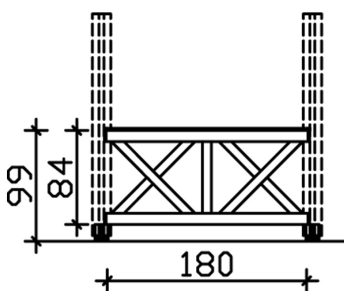

BRÜSTUNG ANDREASKREUZ

Brüstung Andreaskreuz

BRÜSTUNG ANDREASKREUZ
180 x 84 cm

Gestaltungsbeispiel

- Farbton Weiß
- inkl. Befestigungsmaterial

Zubehör

BRÜSTUNG ANDREASKREUZ 180 X 84 CM, FICHTE, WEISS

Datenblatt / Baubeschreibung

Material	KVH, Fichte
Farbe	Weiß
Farbbehandlung	Lasiert
Größe	180 x 84 cm
Breite	180 cm
Tiefe	10 cm
Höhe	84 cm
Anzahl Packstücke	1
Verpackungsmaß	Breite: 190 cm, Höhe: 30 cm, Tiefe: 60 cm, 35 kg
Verpackungsgewicht gesamt	35 kg
Garantie	5 Jahre gemäß unseren Garantiebedingungen
Lieferhinweis	Für die Anlieferung muss die Zufahrt für 40 t-LKW möglich sein! Die Anlieferung erfolgt frei Bordsteinkante (Festland Deutschland).
Artikelnummer	290574-11
EAN-Nummer	4018211007943