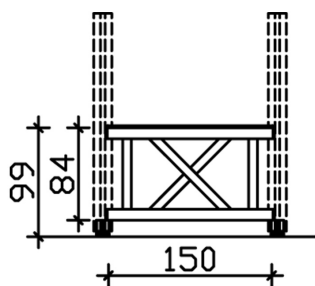

BRÜSTUNG ANDREASKREUZ

Brüstung Andreaskreuz

BRÜSTUNG ANDREASKREUZ
150 x 84 cm

Gestaltungsbeispiel

- Farbton Weiß
- inkl. Befestigungsmaterial

Zubehör

BRÜSTUNG ANDREASKREUZ 150 X 84 CM, FICHTE, WEISS

Datenblatt / Baubeschreibung

Material	KVH, Fichte
Farbe	Weiß
Farbbehandlung	Lasiert
Größe	150 x 84 cm
Breite	150 cm
Tiefe	10 cm
Höhe	84 cm
Anzahl Packstücke	1
Verpackungsmaß	Breite: 160 cm, Höhe: 30 cm, Tiefe: 60 cm, 28 kg
Verpackungsgewicht gesamt	28 kg
Garantie	5 Jahre gemäß unseren Garantiebedingungen
Lieferhinweis	Für die Anlieferung muss die Zufahrt für 40 t-LKW möglich sein! Die Anlieferung erfolgt frei Bordsteinkante (Festland Deutschland).
Artikelnummer	290567-11
EAN-Nummer	4018211007899