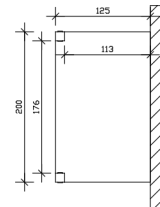

VORDACH FEHMARN

Massive Konstruktion aus hochwertigem Leimholz (BSH-Fichte)

VORDACH FEHMARN
200 x 125 cm

Gestaltungsbeispiel

- Ständer 12 x 12 cm
- Pfette 12 x 12 cm
- Sparren 6 x 12 cm
- Dachschalung mit EPDM-Folie

Vordach

VORDACH FEHMARN, 200 X 125 CM, EICHE HELL

Datenblatt / Baubeschreibung

Material	Leimholz, Fichte
Farbe	Eiche hell
Farbbehandlung	Lasiert
Größe	200 x 125 cm
Außenbreite inkl. Dachüberstand	200 cm
Außentiefe inkl. Dachüberstand	125 cm
Gesamthöhe vorne	237 cm
Gesamthöhe hinten	237 cm
Dachform	Flachdach
Material Dacheindeckung	Dachschalung mit EPDM-Folie
Farbe Dach	Schwarz
Dachstärke	19 mm
Dachfläche	2.5 m ²
Dachblende	Holz-Blende mit Aluminium-Abschlusskante
Dachneigung	-
Gefälle	0°

Grundfläche	2.5 m ²
Umbauter Raum	5.92 m ³
Durchgangshöhe vorne	220 cm
Pfostenstärke	12 x 12 cm
Pfostenlänge	215 cm
Pfostenabstand Breite	176 cm
Pfostenanzahl	2 Stück
Verankerung	Aufschraubstütze
Montageart	Wandanbau
Anzahl Packstücke	1
Verpackungsmaß	Breite: 220 cm, Höhe: 40 cm, Tiefe: 120 cm, 125 kg
Verpackungsgewicht gesamt	125 kg
nicht im Lieferumfang enthalten	Dübel für die Wandmontage
Garantie	5 Jahre gemäß unseren Garantiebedingungen
Lieferhinweis	Für die Anlieferung muss die Zufahrt für 40 t-LKW möglich sein! Die Anlieferung erfolgt frei Bordsteinkante (Festland Deutschland).
Artikelnummer	206773-01-35
EAN-Nummer	4018211040193

VORDACH FEHMARN

200 x 125 cm

Grundriss

Schnitt

VORDACH FEHMARN

200 x 125 cm
Schnitte und Ansichten Maßstab 1:100

Ansicht Vorne