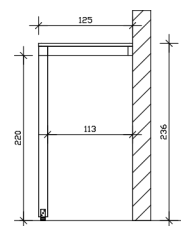

VORDACH FEHMARN

Massive Konstruktion aus hochwertigem Leimholz (BSH-Fichte)

VORDACH FEHMARN
200 x 125 cm

Gestaltungsbeispiel

- Ständer 12 x 12 cm
- Pfette 12 x 12 cm
- Sparren 6 x 12 cm
- Dachschalung mit EPDM-Folie

Vordach

VORDACH FEHMARN, 200 X 125 CM, EICHE HELL

Datenblatt / Baubeschreibung

Material	Leimholz, Fichte
Farbe	Eiche hell
Farbbehandlung	Lasiert
Größe	200 x 125 cm
Außenbreite inkl. Dachüberstand	200 cm
Außentiefe inkl. Dachüberstand	125 cm
Gesamthöhe vorne	237 cm
Gesamthöhe hinten	237 cm
Dachform	Flachdach
Material Dacheindeckung	Dachschalung mit EPDM-Folie
Farbe Dach	Schwarz
Dachstärke	19 mm
Dachfläche	2.5 m ²
Dachblende	Holz-Blende mit Aluminium-Abschlusskante
Dachneigung	-
Gefälle	0°

Grundfläche	2.5 m ²
Umbauter Raum	5.92 m ³
Durchgangshöhe vorne	220 cm
Pfostenstärke	12 x 12 cm
Pfostenlänge	215 cm
Pfostenabstand Breite	176 cm
Pfostenanzahl	2 Stück
Verankerung	Aufschraubstütze
Montageart	Wandanbau
Anzahl Packstücke	1
Verpackungsmaß	Breite: 220 cm, Höhe: 40 cm, Tiefe: 120 cm, 125 kg
Verpackungsgewicht gesamt	125 kg
nicht im Lieferumfang enthalten	Dübel für die Wandmontage
Garantie	5 Jahre gemäß unseren Garantiebedingungen
Lieferhinweis	Für die Anlieferung muss die Zufahrt für 40 t-LKW möglich sein! Die Anlieferung erfolgt frei Bordsteinkante (Festland Deutschland).
Artikelnummer	206773-01-35
EAN-Nummer	4018211040193

VORDACH FEHMARN

200 x 125 cm

Grundriss

Schnitt

VORDACH FEHMARN

200 x 125 cm
Schnitte und Ansichten Maßstab 1:100

Ansicht Vorne