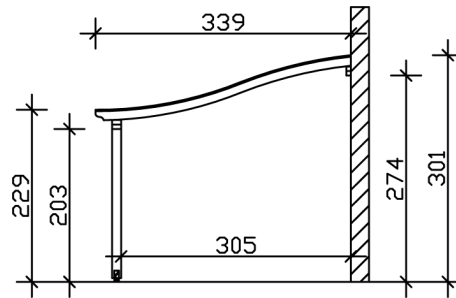

### Fiche technique / description de construction

Matériau	Bois lamellé-collé, épinette
Couleur	Gris ardoise
Traitement des couleurs	Lasuré
Taille	648 x 339 cm
Dimensions de sol (largeur)	576 cm
Dimensions de sol (profondeur)	317 cm
Dimension hors tout (largeur)	648 cm
Dimension hors tout (profondeur)	339 cm
Hauteur totale (avant)	229 cm
Hauteur totale (arrière)	301 cm
Type de toiture	Toit monopente
Matériau de la couverture de toit	Panneaux alvéolaires en polycarbonate
Couleur du toit	Transparent
Épaisseur du toit	10 mm
Surface de toiture	21.97 m <sup>2</sup>
Pente du toit	vers l'avant

Pentes	7 °
Avancée de toit avant	22 cm
Avancée de toit arrière	0 cm
Avancée de toit (à gauche)	36 cm
Avancée de toit (à droite)	36 cm
Surface au sol	21.97 m <sup>2</sup>
Volume aménagé	58.22 m <sup>3</sup>
Hauteur de passage (l'avant)	203 cm
Hauteur d'entrée (l'arrière)	274 cm
Epaisseur des poteaux	12 x 12 cm
Longueur de poteaux (l` avant)	198 cm
Distance entre poteaux (largeur)	270 cm
Distance entre poteaux (profondeur)	305 cm
Nombre de poteaux	3
Ancrage	Platines de fixation
Charge de neige	1 kN/m <sup>2</sup>
Pression du vent	0.95 kN/m <sup>2</sup>
Type d'installation	Montage mural
Nombre de colis	1
Cote d'emballage	Largeur: 366 cm, Hauteur: 51 cm, Profondeur: 120 cm, 335 kg
Poids brut	335 kg
Non inclus	Kits de fixation murale
Garantie	5 ans selon nos conditions de garantie
Note à la livraison	Route accessible aux camions de 40 t, Allemagne (hors îles).
Numéro d'article	207978-13-25
Numéro EAN	4018211030118

## TONNELLE VENEZIA

648 x 339 cm

Vue en coupe

Plan de sol

# TONNELLE VENEZIA

648 x 339 cm  
Coupes et vues Échelle 1:100

Vue de face