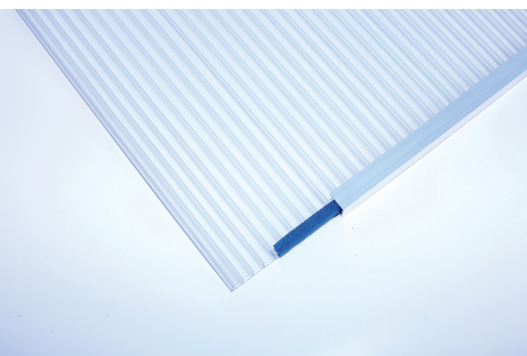

# TONNELLE VENEZIA

Structure massive en bois lamellé-collé

TONNELLE VENEZIA  
648 x 339 cm

Exemple de conception

- Chevrons élégamment courbes
- Couverture de toit en plaques alvéolaires de polycarbonate
- Poteaux 12 x 12 cm
- Platines de fixation comprises

## TONNELLE VENEZIA 648X339CM, BOIS LAMELLÉ-COLLÉ, TRAITEMENT COLORÉ GRIS ARDOISE

### Fiche technique / description de construction

Matériau	Bois lamellé-collé, épinette
Couleur	Gris ardoise
Traitement des couleurs	Lasuré
Taille	648 x 339 cm
Dimensions de sol (largeur)	576 cm
Dimensions de sol (profondeur)	317 cm
Dimension hors tout (largeur)	648 cm
Dimension hors tout (profondeur)	339 cm
Hauteur totale (avant)	229 cm
Hauteur totale (arrière)	301 cm
Type de toiture	Toit monopente
Matériau de la couverture de toit	Panneaux alvéolaires en polycarbonate
Couleur du toit	Transparent
Épaisseur du toit	10 mm
Surface de toiture	21.97 m <sup>2</sup>
Pente du toit	vers l'avant