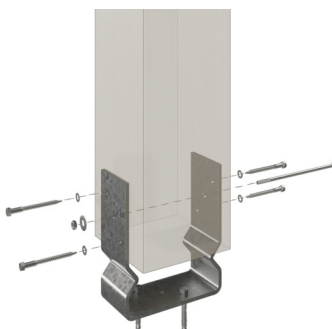

# TONNELLE VENEZIA

Structure massive en bois lamellé-collé

TONNELLE VENEZIA  
648 x 339 cm

Exemple de conception

- Chevrons élégamment courbes
- Couverture de toit en plaques alvéolaires de polycarbonate
- Poteaux 12 x 12 cm
- Platines de fixation comprises

## TONNELLE VENEZIA 648X339CM, BOIS LAMELLÉ-COLLÉ, TRAITEMENT COLORÉ GRIS ARDOISE

### Fiche technique / description de construction

Matériau	Bois lamellé-collé, épinette
Couleur	Gris ardoise
Traitement des couleurs	Lasuré
Taille	648 x 339 cm
Dimensions de sol (largeur)	576 cm
Dimensions de sol (profondeur)	317 cm
Dimension hors tout (largeur)	648 cm
Dimension hors tout (profondeur)	339 cm
Hauteur totale (avant)	229 cm
Hauteur totale (arrière)	301 cm
Type de toiture	Toit monopente
Matériau de la couverture de toit	Panneaux alvéolaires en polycarbonate
Couleur du toit	Transparent
Épaisseur du toit	10 mm
Surface de toiture	21.97 m <sup>2</sup>
Pente du toit	vers l'avant