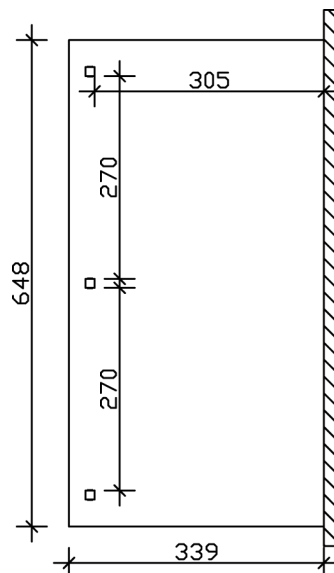

### Fiche technique / description de construction

Matériau	Bois lamellé-collé, épinette
Couleur	Gris ardoise
Traitement des couleurs	Lasuré
Taille	648 x 339 cm
Dimensions de sol (largeur)	576 cm
Dimensions de sol (profondeur)	317 cm
Dimension hors tout (largeur)	648 cm
Dimension hors tout (profondeur)	339 cm
Hauteur totale (avant)	229 cm
Hauteur totale (arrière)	301 cm
Type de toiture	Toit monopente
Matériau de la couverture de toit	Panneaux alvéolaires en polycarbonate
Couleur du toit	Transparent
Épaisseur du toit	10 mm
Surface de toiture	21.97 m <sup>2</sup>
Pente du toit	vers l'avant

Pentes	7 °
Avancée de toit avant	22 cm
Avancée de toit arrière	0 cm
Avancée de toit (à gauche)	36 cm
Avancée de toit (à droite)	36 cm
Surface au sol	21.97 m <sup>2</sup>
Volume aménagé	58.22 m <sup>3</sup>
Hauteur de passage (l'avant)	203 cm
Hauteur d'entrée (l'arrière)	274 cm
Epaisseur des poteaux	12 x 12 cm
Longueur de poteaux (l` avant)	198 cm
Distance entre poteaux (largeur)	270 cm
Distance entre poteaux (profondeur)	305 cm
Nombre de poteaux	3
Ancrage	Platines de fixation
Charge de neige	1 kN/m <sup>2</sup>
Pression du vent	0.95 kN/m <sup>2</sup>
Type d'installation	Montage mural
Nombre de colis	1
Cote d'emballage	Largeur: 366 cm, Hauteur: 51 cm, Profondeur: 120 cm, 335 kg
Poids brut	335 kg
Non inclus	Kits de fixation murale
Garantie	5 ans selon nos conditions de garantie
Note à la livraison	Route accessible aux camions de 40 t, Allemagne (hors îles).
Numéro d'article	207978-13-25
Numéro EAN	4018211030118

## TONNELLE VENEZIA

648 x 339 cm

Vue en coupe

Plan de sol

# TONNELLE VENEZIA

648 x 339 cm  
Coupes et vues Échelle 1:100

Vue de face