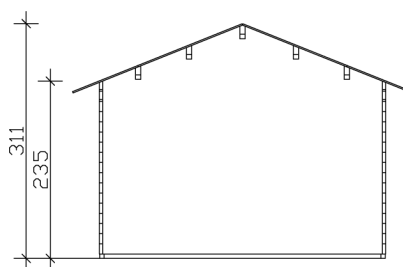

### Fiche technique / description de construction

|                                  |  |
|----------------------------------|--|
| Matériau                         | Épicéa nordique                        |
| Couleur                          | Naturel                                |
| Traitement des couleurs          | Non                                    |
| Taille                           | 420 x 380 cm                           |
| Dimensions de sol (largeur)      | 420 cm                                 |
| Dimensions de sol (profondeur)   | 380 cm                                 |
| Dimension hors tout (largeur)    | 500 cm                                 |
| Dimension hors tout (profondeur) | 460 cm                                 |
| Hauteur pignon                   | 311 cm                                 |
| Hauteur du mur                   | 235 cm                                 |
| Art de mur                       | Madriers                               |
| Épaisseur murs                   | 45 mm                                  |
| Angles                           | Chalet, assemblage d'angle asymétrique |
| Contreventement                  | Construction à tirant non apparent     |
| Nombre de chambres               | 1                                      |
| Type de toiture                  | Toit 2 pentes                          |

## CHALET DE LOISIRS LUGANO 2

### 420 x 380 cm

Plan de sol

Vue en coupe

## CHALET DE LOISIRS LUGANO 2

420 x 380 cm

Coupes et vues Échelle 1:100

Vue de face

Vue arrière