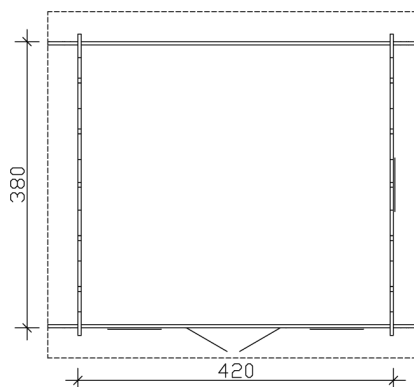

### Fiche technique / description de construction

|                                  |  |
|----------------------------------|--|
| Matériau                         | Épicéa nordique                        |
| Couleur                          | Naturel                                |
| Traitement des couleurs          | Non                                    |
| Taille                           | 420 x 380 cm                           |
| Dimensions de sol (largeur)      | 420 cm                                 |
| Dimensions de sol (profondeur)   | 380 cm                                 |
| Dimension hors tout (largeur)    | 500 cm                                 |
| Dimension hors tout (profondeur) | 460 cm                                 |
| Hauteur pignon                   | 311 cm                                 |
| Hauteur du mur                   | 235 cm                                 |
| Art de mur                       | Madriers                               |
| Épaisseur murs                   | 45 mm                                  |
| Angles                           | Chalet, assemblage d'angle asymétrique |
| Contreventement                  | Construction à tirant non apparent     |
| Nombre de chambres               | 1                                      |
| Type de toiture                  | Toit 2 pentes                          |

### 420 x 380 cm

Plan de sol

Vue en coupe

## CHALET DE LOISIRS LUGANO 2

420 x 380 cm

Coupes et vues Échelle 1:100

Vue de face

Vue arrière

## CHALET DE LOISIRS LUGANO 2

420 x 380 cm  
Coupes et vues Échelle 1:100

Vue à droite

Vue sur la gauche