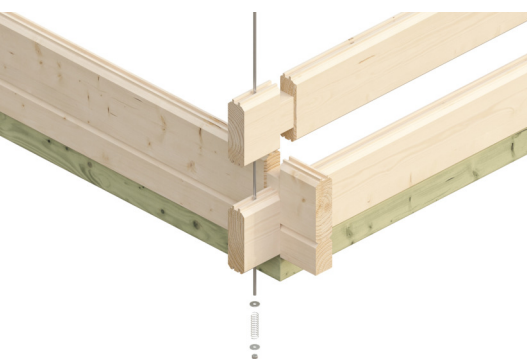

# CHALET DE LOISIRS LUGANO 2

Épicéa nordique d'excellente qualité

CHALET DE LOISIRS LUGANO 2  
420 x 380 cm

Exemple de conception

- Madriers de paroi de 45mm
- Chalet aux angles fraisés
- Plancher 19mm comprises
- Toit isolable (pour tuiles)

## CHALET DE LOISIRS LUGANO 2, 420X380CM, 45MM, TOIT ISOLABLE (POUR TUILES)

### Fiche technique / description de construction

|                                  |  |
|----------------------------------|--|
| Matériau                         | Épicéa nordique                        |
| Couleur                          | Naturel                                |
| Traitement des couleurs          | Non                                    |
| Taille                           | 420 x 380 cm                           |
| Dimensions de sol (largeur)      | 420 cm                                 |
| Dimensions de sol (profondeur)   | 380 cm                                 |
| Dimension hors tout (largeur)    | 500 cm                                 |
| Dimension hors tout (profondeur) | 460 cm                                 |
| Hauteur pignon                   | 311 cm                                 |
| Hauteur du mur                   | 235 cm                                 |
| Art de mur                       | Madriers                               |
| Épaisseur murs                   | 45 mm                                  |
| Angles                           | Chalet, assemblage d'angle asymétrique |
| Contreventement                  | Construction à tirant non apparent     |
| Nombre de chambres               | 1                                      |
| Type de toiture                  | Toit 2 pentes                          |