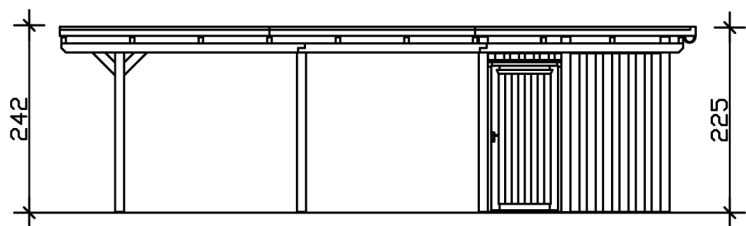

Carport

CARPORT EMSLAND 404 X 846 CM MIT ALUMINIUMDACH, MIT ABSTELLRAUM, NUSSBAUM

Datenblatt / Baubeschreibung

Material	Leimholz, Fichte
Farbe	Nussbaum
Farbbehandlung	Lasiert
Größe	404 x 846 cm
Aufstellbreite (Sockelmaß)	365 cm
Aufstelltiefe (Sockelmaß)	738 cm
Außenbreite inkl. Dachüberstand	404 cm
Außentiefe inkl. Dachüberstand	846 cm
Firsthöhe	242 cm
Traufenhöhe	225 cm
Gesamthöhe vorne	242 cm
Gesamthöhe hinten	225 cm
Dachform	Flachdach
Material Dacheindeckung	Aluminium-Dachplatten mit Trapezprofil
Farbe Dach	Anthrazit
Dachstärke	0,5 mm

Dachfläche	33.76 m²
Dachblende	Holz-Blende mit Aluminium-Abschlusskante
Dachneigung	nach hinten
Gefälle	1.2 °
Dachüberstand vorne	74 cm
Dachüberstand hinten	34 cm
Dachüberstand links	19 cm
Dachüberstand rechts	19 cm
Grundfläche	34.18 m²
Umbauter Raum	79.81 m³
Durchfahrtsbreite	341 cm
Durchfahrtshöhe vorne	223 cm
Durchfahrtshöhe hinten	206 cm
Pfostenstärke	12 x 12 cm
Pfostenlänge	220 cm
Pfostenabstand Breite	341 cm
Pfostenabstand Tiefe	230 cm
Pfostenanzahl	11
Verankerung	H-Pfostenanker zum Einbetonieren
Schneelast (sk)	1.25 kN/m²
Windstaudruck q	0.95 kN/m²
Montageart	Freistehend
Türen	1x Einzeltür, geschlossen, 86,5 x 192 cm, Profilzylinderschloss mit 3 Schlüsseln
Türanschlag	Anschlag rechts
Anzahl Packstücke	2
Verpackungsmaß	Breite: 400 cm, Höhe: 65 cm, Tiefe: 120 cm, 706 kg Breite: 260 cm, Höhe: 50 cm, Tiefe: 120 cm, 394 kg
Verpackungsgewicht gesamt	1100 kg
nicht im Lieferumfang enthalten	Beton
Garantie	5 Jahre gemäß unseren Garantiebedingungen
Lieferhinweis	Für die Anlieferung muss die Zufahrt für 40 t-LKW möglich sein! Die Anlieferung erfolgt frei Bordsteinkante (Festland Deutschland).

Artikelnummer 243402-03-51

EAN-Nummer 4018211022458

CARPORT EMSLAND

404 x 846 cm

Grundriss

Schnitt

CARPORT EMSLAND

404 x 846 cm
Schnitte und Ansichten Maßstab 1:100