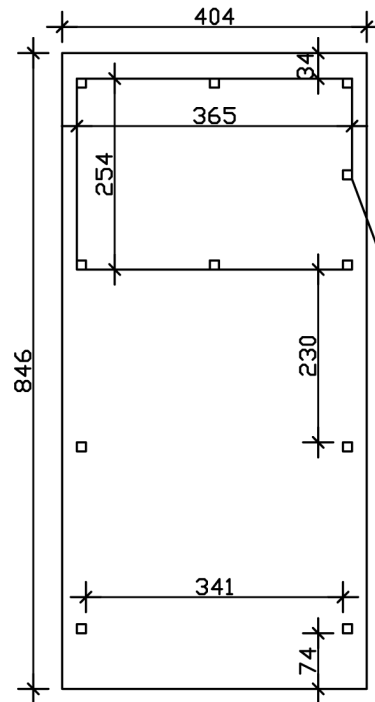

Carport

CARPORT EMSLAND 404 X 846 CM MIT ALUMINIUMDACH, MIT ABSTELLRAUM, NUSSBAUM

Datenblatt / Baubeschreibung

Material	Leimholz, Fichte
Farbe	Nussbaum
Farbbehandlung	Lasiert
Größe	404 x 846 cm
Aufstellbreite (Sockelmaß)	365 cm
Aufstelltiefe (Sockelmaß)	738 cm
Außenbreite inkl. Dachüberstand	404 cm
Außentiefe inkl. Dachüberstand	846 cm
Firsthöhe	242 cm
Traufenhöhe	225 cm
Gesamthöhe vorne	242 cm
Gesamthöhe hinten	225 cm
Dachform	Flachdach
Material Dacheindeckung	Aluminium-Dachplatten mit Trapezprofil
Farbe Dach	Anthrazit
Dachstärke	0,5 mm

Dachfläche	33.76 m²
Dachblende	Holz-Blende mit Aluminium-Abschlusskante
Dachneigung	nach hinten
Gefälle	1.2 °
Dachüberstand vorne	74 cm
Dachüberstand hinten	34 cm
Dachüberstand links	19 cm
Dachüberstand rechts	19 cm
Grundfläche	34.18 m²
Umbauter Raum	79.81 m³
Durchfahrtsbreite	341 cm
Durchfahrtshöhe vorne	223 cm
Durchfahrtshöhe hinten	206 cm
Pfostenstärke	12 x 12 cm
Pfostenlänge	220 cm
Pfostenabstand Breite	341 cm
Pfostenabstand Tiefe	230 cm
Pfostenanzahl	11
Verankerung	H-Pfostenanker zum Einbetonieren
Schneelast (sk)	1.25 kN/m²
Windstaudruck q	0.95 kN/m²
Montageart	Freistehend
Türen	1x Einzeltür, geschlossen, 86,5 x 192 cm, Profilzylinderschloss mit 3 Schlüsseln
Türanschlag	Anschlag rechts
Anzahl Packstücke	2
Verpackungsmaß	Breite: 400 cm, Höhe: 65 cm, Tiefe: 120 cm, 706 kg Breite: 260 cm, Höhe: 50 cm, Tiefe: 120 cm, 394 kg
Verpackungsgewicht gesamt	1100 kg
nicht im Lieferumfang enthalten	Beton
Garantie	5 Jahre gemäß unseren Garantiebedingungen
Lieferhinweis	Für die Anlieferung muss die Zufahrt für 40 t-LKW möglich sein! Die Anlieferung erfolgt frei Bordsteinkante (Festland Deutschland).

Artikelnummer 243402-03-51

EAN-Nummer 4018211022458

CARPORT EMSLAND

404 x 846 cm

Grundriss

Schnitt

CARPORT EMSLAND

404 x 846 cm
Schnitte und Ansichten Maßstab 1:100