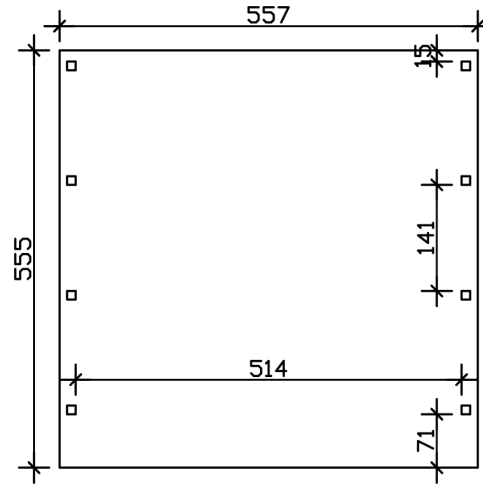

Carport

CARPORT FRIESLAND 557X555CM, PLANCHES DE TOIT ET EPDM, BOIS RÉSINEUX IMPRÉGNÉ VERT

Fiche technique / description de construction

Matériau	Bois résineux
Couleur	Vert
Traitement des couleurs	Imprégné
Taille	557 x 555 cm
Dimensions de sol (largeur)	537 cm
Dimensions de sol (profondeur)	469 cm
Dimension hors tout (largeur)	557 cm
Dimension hors tout (profondeur)	555 cm
Hauteur pignon	254 cm
Hauteur chéneau	243 cm
Hauteur totale (avant)	254 cm
Hauteur totale (arrière)	243 cm
Type de toiture	Toit plat
Matériau de la couverture de toit	Planches de toit à rainure et languette avec membrane EPDM
Couleur du toit	Noire
Épaisseur du toit	20 mm

Surface de toiture	30.42 m ²
Cadre de toit	Bandeau profilé avec extrémité en aluminium
Pente du toit	vers l'arrière
Pentes	1.2 °
Avancée de toit avant	71 cm
Avancée de toit arrière	15 cm
Avancée de toit (à gauche)	10 cm
Avancée de toit (à droite)	10 cm
Surface au sol	30.91 m ²
Volume aménagé	76.82 m ³
Largeur de passage	514 cm
Hauteur de passage (l'avant)	212 cm
Hauteur d'entrée (l'arrière)	201 cm
Epaisseur des poteaux	11,5 x 11,5 cm
Longeur de poteaux	220 cm
Distance entre poteaux (largeur)	514 cm
Distance entre poteaux (profondeur)	141 cm
Nombre de poteaux	8
Ancrage	Ancrages en H de poteaux
Charge de neige	1.25 kN/m ²
Pression du vent	0.95 kN/m ²
Type d'installation	Autoportés
Nombre de colis	2
Cote d'emballage	Largeur: 550 cm, Hauteur: 55 cm, Profondeur: 120 cm, 827 kg Largeur: 60 cm, Hauteur: 60 cm, Profondeur: 50 cm, 75 kg
Poids brut	902 kg
Non inclus	Béton
Garantie	5 ans selon nos conditions de garantie
Note à la livraison	Route accessible aux camions de 40 t, Allemagne (hors îles).
Numéro d'article	314195-99-35
Numéro EAN	4018211033874

CARPORT FRIESLAND

557 x 555 cm

Plan de sol

Vue en coupe

CARPORT FRIESLAND

557 x 555 cm
Coupes et vues Échelle 1:100

Vue de face