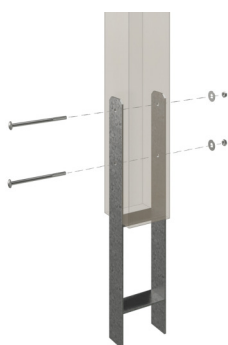

CARPORT FRIESLAND

Carport à toiture plate

CARPORT FRIESLAND
557 x 555 cm

Exemple de conception

- Structure en bois résineux imprégné
- Imprégné vert
- Couverture de toit en voligeage et membrane EPDM
- Poteaux 11,5 x 11,5 cm

Carport

CARPORT FRIESLAND 557X555CM, PLANCHES DE TOIT ET EPDM, BOIS RÉSINEUX IMPRÉGNÉ VERT

Fiche technique / description de construction

Matériau	Bois résineux
Couleur	Vert
Traitement des couleurs	Imprégné
Taille	557 x 555 cm
Dimensions de sol (largeur)	537 cm
Dimensions de sol (profondeur)	469 cm
Dimension hors tout (largeur)	557 cm
Dimension hors tout (profondeur)	555 cm
Hauteur pignon	254 cm
Hauteur chéneau	243 cm
Hauteur totale (avant)	254 cm
Hauteur totale (arrière)	243 cm
Type de toiture	Toit plat
Matériau de la couverture de toit	Planches de toit à rainure et languette avec membrane EPDM
Couleur du toit	Noire
Épaisseur du toit	20 mm

Surface de toiture	30.42 m ²
Cadre de toit	Bandeau profilé avec extrémité en aluminium
Pente du toit	vers l'arrière
Pentes	1.2 °
Avancée de toit avant	71 cm
Avancée de toit arrière	15 cm
Avancée de toit (à gauche)	10 cm
Avancée de toit (à droite)	10 cm
Surface au sol	30.91 m ²
Volume aménagé	76.82 m ³
Largeur de passage	514 cm
Hauteur de passage (l'avant)	212 cm
Hauteur d'entrée (l'arrière)	201 cm
Epaisseur des poteaux	11,5 x 11,5 cm
Longeur de poteaux	220 cm
Distance entre poteaux (largeur)	514 cm
Distance entre poteaux (profondeur)	141 cm
Nombre de poteaux	8
Ancrage	Ancrages en H de poteaux
Charge de neige	1.25 kN/m ²
Pression du vent	0.95 kN/m ²
Type d'installation	Autoportés
Nombre de colis	2
Cote d'emballage	Largeur: 550 cm, Hauteur: 55 cm, Profondeur: 120 cm, 827 kg Largeur: 60 cm, Hauteur: 60 cm, Profondeur: 50 cm, 75 kg
Poids brut	902 kg
Non inclus	Béton
Garantie	5 ans selon nos conditions de garantie
Note à la livraison	Route accessible aux camions de 40 t, Allemagne (hors îles).
Numéro d'article	314195-99-35
Numéro EAN	4018211033874