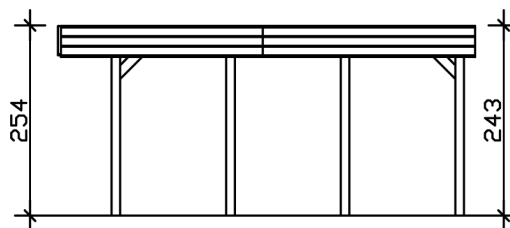

Carport

CARPORT FRIESLAND 557X555CM, PLANCHES DE TOIT ET EPDM, BOIS RÉSINEUX IMPRÉGNÉ VERT

Fiche technique / description de construction

Matériau	Bois résineux
Couleur	Vert
Traitement des couleurs	Imprégné
Taille	557 x 555 cm
Dimensions de sol (largeur)	537 cm
Dimensions de sol (profondeur)	469 cm
Dimension hors tout (largeur)	557 cm
Dimension hors tout (profondeur)	555 cm
Hauteur pignon	254 cm
Hauteur chéneau	243 cm
Hauteur totale (avant)	254 cm
Hauteur totale (arrière)	243 cm
Type de toiture	Toit plat
Matériau de la couverture de toit	Planches de toit à rainure et languette avec membrane EPDM
Couleur du toit	Noire
Épaisseur du toit	20 mm

Surface de toiture	30.42 m ²
Cadre de toit	Bandeau profilé avec extrémité en aluminium
Pente du toit	vers l'arrière
Pentes	1.2 °
Avancée de toit avant	71 cm
Avancée de toit arrière	15 cm
Avancée de toit (à gauche)	10 cm
Avancée de toit (à droite)	10 cm
Surface au sol	30.91 m ²
Volume aménagé	76.82 m ³
Largeur de passage	514 cm
Hauteur de passage (l'avant)	212 cm
Hauteur d'entrée (l'arrière)	201 cm
Epaisseur des poteaux	11,5 x 11,5 cm
Longeur de poteaux	220 cm
Distance entre poteaux (largeur)	514 cm
Distance entre poteaux (profondeur)	141 cm
Nombre de poteaux	8
Ancrage	Ancrages en H de poteaux
Charge de neige	1.25 kN/m ²
Pression du vent	0.95 kN/m ²
Type d'installation	Autoportés
Nombre de colis	2
Cote d'emballage	Largeur: 550 cm, Hauteur: 55 cm, Profondeur: 120 cm, 827 kg Largeur: 60 cm, Hauteur: 60 cm, Profondeur: 50 cm, 75 kg
Poids brut	902 kg
Non inclus	Béton
Garantie	5 ans selon nos conditions de garantie
Note à la livraison	Route accessible aux camions de 40 t, Allemagne (hors îles).
Numéro d'article	314195-99-35
Numéro EAN	4018211033874

CARPORT FRIESLAND

557 x 555 cm

Plan de sol

Vue en coupe

CARPORT FRIESLAND

557 x 555 cm
Coupes et vues Échelle 1:100

Vue de face