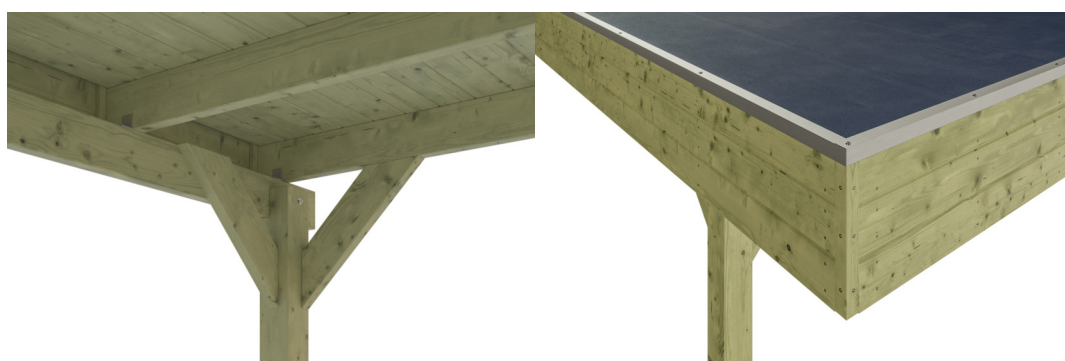

CARPORT FRIESLAND

Carport à toiture plate

CARPORT FRIESLAND
557 x 555 cm

Exemple de conception

- Structure en bois résineux imprégné
- Imprégné vert
- Couverture de toit en voligeage et membrane EPDM
- Poteaux 11,5 x 11,5 cm

Carport

CARPORT FRIESLAND 557X555CM, PLANCHES DE TOIT ET EPDM, BOIS RÉSINEUX IMPRÉGNÉ VERT

Fiche technique / description de construction

Matériau	Bois résineux
Couleur	Vert
Traitement des couleurs	Imprégné
Taille	557 x 555 cm
Dimensions de sol (largeur)	537 cm
Dimensions de sol (profondeur)	469 cm
Dimension hors tout (largeur)	557 cm
Dimension hors tout (profondeur)	555 cm
Hauteur pignon	254 cm
Hauteur chéneau	243 cm
Hauteur totale (avant)	254 cm
Hauteur totale (arrière)	243 cm
Type de toiture	Toit plat
Matériau de la couverture de toit	Planches de toit à rainure et languette avec membrane EPDM
Couleur du toit	Noire
Épaisseur du toit	20 mm

Surface de toiture	30.42 m ²
Cadre de toit	Bandeau profilé avec extrémité en aluminium
Pente du toit	vers l'arrière
Pentes	1.2 °
Avancée de toit avant	71 cm
Avancée de toit arrière	15 cm
Avancée de toit (à gauche)	10 cm
Avancée de toit (à droite)	10 cm
Surface au sol	30.91 m ²
Volume aménagé	76.82 m ³
Largeur de passage	514 cm
Hauteur de passage (l'avant)	212 cm
Hauteur d'entrée (l'arrière)	201 cm
Epaisseur des poteaux	11,5 x 11,5 cm
Longeur de poteaux	220 cm
Distance entre poteaux (largeur)	514 cm
Distance entre poteaux (profondeur)	141 cm
Nombre de poteaux	8
Ancrage	Ancrages en H de poteaux
Charge de neige	1.25 kN/m ²
Pression du vent	0.95 kN/m ²
Type d'installation	Autoportés
Nombre de colis	2
Cote d'emballage	Largeur: 550 cm, Hauteur: 55 cm, Profondeur: 120 cm, 827 kg Largeur: 60 cm, Hauteur: 60 cm, Profondeur: 50 cm, 75 kg
Poids brut	902 kg
Non inclus	Béton
Garantie	5 ans selon nos conditions de garantie
Note à la livraison	Route accessible aux camions de 40 t, Allemagne (hors îles).
Numéro d'article	314195-99-35
Numéro EAN	4018211033874