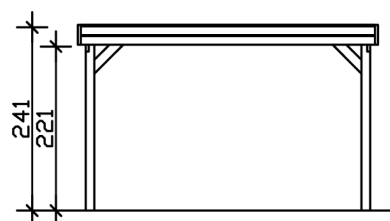

### Fiche technique / description de construction

Matériau	Bois résineux
Couleur	Vert
Traitement des couleurs	Imprégné
Taille	397 x 860 cm
Dimensions de sol (largeur)	378 cm
Dimensions de sol (profondeur)	774 cm
Dimension hors tout (largeur)	397 cm
Dimension hors tout (profondeur)	860 cm
Hauteur pignon	241 cm
Hauteur chéneau	224 cm
Hauteur totale (avant)	241 cm
Hauteur totale (arrière)	224 cm
Type de toiture	Toit plat
Matériau de la couverture de toit	Planches de toit à rainure et languette avec membrane EPDM
Couleur du toit	Noire
Épaisseur du toit	20 mm

Surface de toiture	33.51 m <sup>2</sup>
Cadre de toit	Bandeau profilé avec extrémité en aluminium
Pente du toit	vers l'arrière
Pentes	1.2 °
Avancée de toit avant	71 cm
Avancée de toit arrière	15 cm
Avancée de toit (à gauche)	9 cm
Avancée de toit (à droite)	9 cm
Surface au sol	34.14 m <sup>2</sup>
Volume aménagé	79.38 m <sup>3</sup>
Largeur de passage	355 cm
Hauteur de passage (l'avant)	221 cm
Hauteur d'entrée (l'arrière)	204 cm
Épaisseur des poteaux	11,5 x 11,5 cm
Longueur de poteaux	220 cm
Distance entre poteaux (largeur)	355 cm
Distance entre poteaux (profondeur)	141 cm
Nombre de poteaux	12
Ancrage	Ancrages en H de poteaux
Charge de neige	1.25 kN/m <sup>2</sup>
Pression du vent	0.95 kN/m <sup>2</sup>
Type d'installation	Autoportés
Nombre de colis	2
Cote d'emballage	Largeur: 390 cm, Hauteur: 55 cm, Profondeur: 120 cm, 849 kg Largeur: 50 cm, Hauteur: 50 cm, Profondeur: 50 cm, 60 kg
Poids brut	909 kg
Non inclus	Béton
Garantie	5 ans selon nos conditions de garantie
Note à la livraison	Route accessible aux camions de 40 t, Allemagne (hors îles).
Numéro d'article	314157-99-35
Numéro EAN	4018211033850

## CARPORT FRIESLAND

397 x 860 cm

Vue de face

Plan de sol