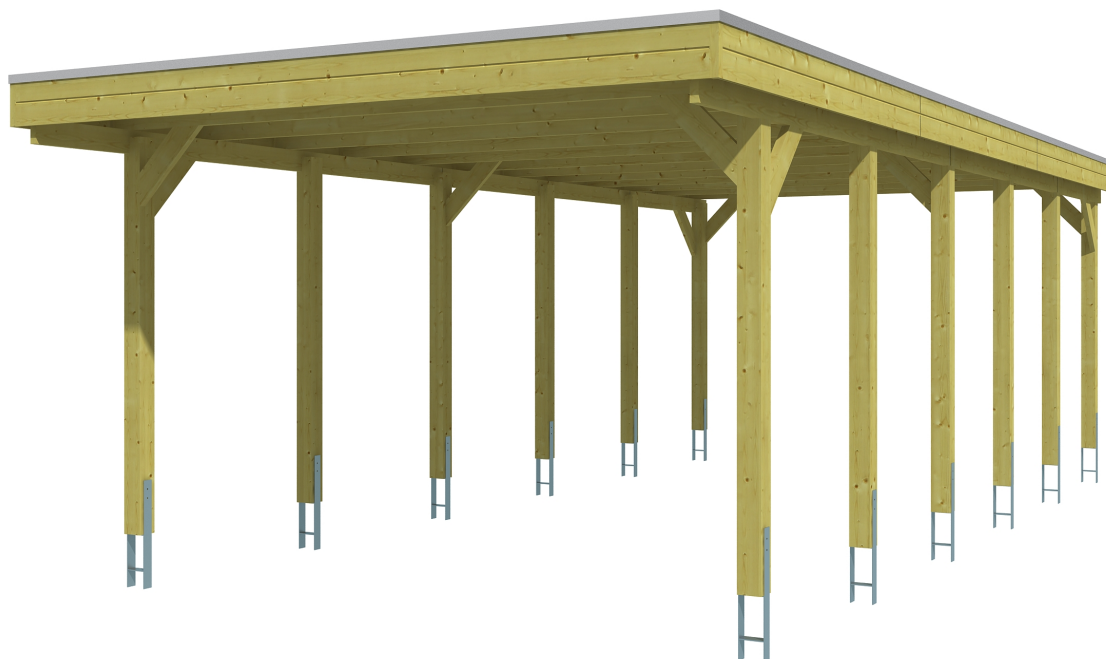

# CARPORT FRIESLAND

Carport à toiture plate

CARPORT FRIESLAND  
397 x 860 cm

Exemple de conception

- Structure en bois résineux imprégné
- Imprégné vert
- Couverture de toit en voligeage et membrane EPDM
- Poteaux 11,5 x 11,5 cm

Carport

## CARPORT FRIESLAND 397X860CM, PLANCHES DE TOIT ET EPDM, BOIS RÉSINEUX IMPRÉGNÉ VERT

### Fiche technique / description de construction

Matériau	Bois résineux
Couleur	Vert
Traitement des couleurs	Imprégné
Taille	397 x 860 cm
Dimensions de sol (largeur)	378 cm
Dimensions de sol (profondeur)	774 cm
Dimension hors tout (largeur)	397 cm
Dimension hors tout (profondeur)	860 cm
Hauteur pignon	241 cm
Hauteur chéneau	224 cm
Hauteur totale (avant)	241 cm
Hauteur totale (arrière)	224 cm
Type de toiture	Toit plat
Matériau de la couverture de toit	Planches de toit à rainure et languette avec membrane EPDM
Couleur du toit	Noire
Épaisseur du toit	20 mm