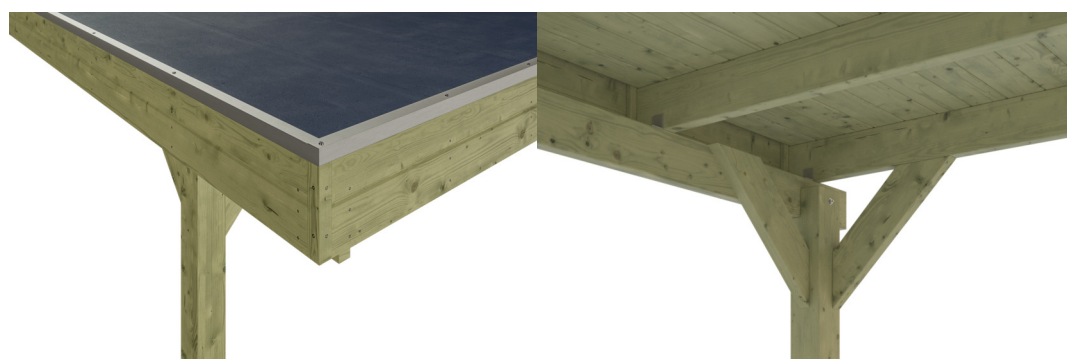

# CARPORT FRIESLAND

Carport à toiture plate

CARPORT FRIESLAND  
397 x 860 cm

Exemple de conception

- Structure en bois résineux imprégné
- Imprégné vert
- Couverture de toit en voligeage et membrane EPDM
- Poteaux 11,5 x 11,5 cm

Carport

## CARPORT FRIESLAND 397X860CM, PLANCHES DE TOIT ET EPDM, BOIS RÉSINEUX IMPRÉGNÉ VERT

### Fiche technique / description de construction

Matériau	Bois résineux
Couleur	Vert
Traitement des couleurs	Imprégné
Taille	397 x 860 cm
Dimensions de sol (largeur)	378 cm
Dimensions de sol (profondeur)	774 cm
Dimension hors tout (largeur)	397 cm
Dimension hors tout (profondeur)	860 cm
Hauteur pignon	241 cm
Hauteur chéneau	224 cm
Hauteur totale (avant)	241 cm
Hauteur totale (arrière)	224 cm
Type de toiture	Toit plat
Matériau de la couverture de toit	Planches de toit à rainure et languette avec membrane EPDM
Couleur du toit	Noire
Épaisseur du toit	20 mm