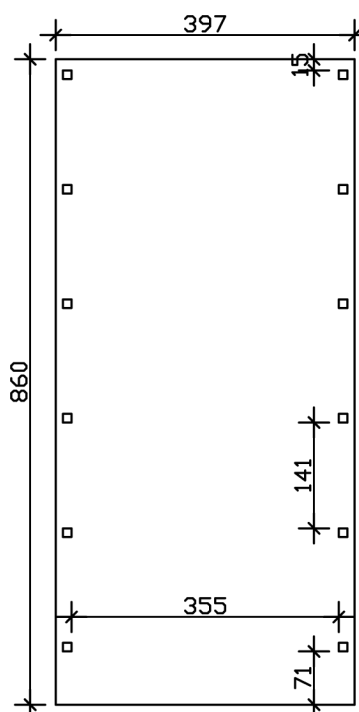

### Fiche technique / description de construction

Matériau	Bois résineux
Couleur	Vert
Traitement des couleurs	Imprégné
Taille	397 x 860 cm
Dimensions de sol (largeur)	378 cm
Dimensions de sol (profondeur)	774 cm
Dimension hors tout (largeur)	397 cm
Dimension hors tout (profondeur)	860 cm
Hauteur pignon	241 cm
Hauteur chéneau	224 cm
Hauteur totale (avant)	241 cm
Hauteur totale (arrière)	224 cm
Type de toiture	Toit plat
Matériau de la couverture de toit	Planches de toit à rainure et languette avec membrane EPDM
Couleur du toit	Noire
Épaisseur du toit	20 mm

Surface de toiture	33.51 m <sup>2</sup>
Cadre de toit	Bandeau profilé avec extrémité en aluminium
Pente du toit	vers l'arrière
Pentes	1.2 °
Avancée de toit avant	71 cm
Avancée de toit arrière	15 cm
Avancée de toit (à gauche)	9 cm
Avancée de toit (à droite)	9 cm
Surface au sol	34.14 m <sup>2</sup>
Volume aménagé	79.38 m <sup>3</sup>
Largeur de passage	355 cm
Hauteur de passage (l'avant)	221 cm
Hauteur d'entrée (l'arrière)	204 cm
Épaisseur des poteaux	11,5 x 11,5 cm
Longueur de poteaux	220 cm
Distance entre poteaux (largeur)	355 cm
Distance entre poteaux (profondeur)	141 cm
Nombre de poteaux	12
Ancrage	Ancrages en H de poteaux
Charge de neige	1.25 kN/m <sup>2</sup>
Pression du vent	0.95 kN/m <sup>2</sup>
Type d'installation	Autoportés
Nombre de colis	2
Cote d'emballage	Largeur: 390 cm, Hauteur: 55 cm, Profondeur: 120 cm, 849 kg Largeur: 50 cm, Hauteur: 50 cm, Profondeur: 50 cm, 60 kg
Poids brut	909 kg
Non inclus	Béton
Garantie	5 ans selon nos conditions de garantie
Note à la livraison	Route accessible aux camions de 40 t, Allemagne (hors îles).
Numéro d'article	314157-99-35
Numéro EAN	4018211033850

## CARPORT FRIESLAND

397 x 860 cm

Vue de face

Plan de sol

# CARPORT FRIESLAND

397 x 860 cm  
Coupes et vues Échelle 1:100

Vue en coupe