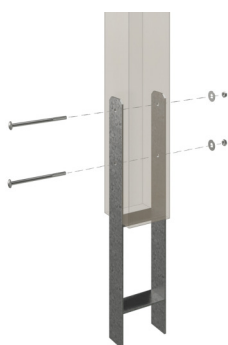

# CARPORT FRIESLAND

Carport à toiture plate

CARPORT FRIESLAND  
397 x 860 cm

Exemple de conception

- Structure en bois résineux imprégné
- Imprégné vert
- Couverture de toit en voligeage et membrane EPDM
- Poteaux 11,5 x 11,5 cm

Carport

## CARPORT FRIESLAND 397X860CM, PLANCHES DE TOIT ET EPDM, BOIS RÉSINEUX IMPRÉGNÉ VERT

### Fiche technique / description de construction

Matériau	Bois résineux
Couleur	Vert
Traitement des couleurs	Imprégné
Taille	397 x 860 cm
Dimensions de sol (largeur)	378 cm
Dimensions de sol (profondeur)	774 cm
Dimension hors tout (largeur)	397 cm
Dimension hors tout (profondeur)	860 cm
Hauteur pignon	241 cm
Hauteur chéneau	224 cm
Hauteur totale (avant)	241 cm
Hauteur totale (arrière)	224 cm
Type de toiture	Toit plat
Matériau de la couverture de toit	Planches de toit à rainure et languette avec membrane EPDM
Couleur du toit	Noire
Épaisseur du toit	20 mm