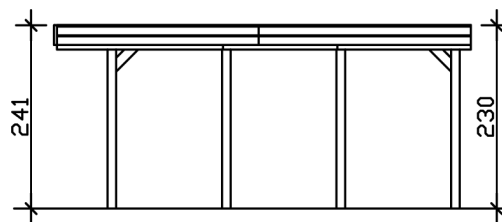

### Fiche technique / description de construction

Matériau	<b>Bois résineux</b>
Couleur	<b>Noyer</b>
Traitement des couleurs	<b>Lasuré</b>
Taille	<b>314 x 555 cm</b>
Dimensions de sol (largeur)	<b>293 cm</b>
Dimensions de sol (profondeur)	<b>469 cm</b>
Dimension hors tout (largeur)	<b>314 cm</b>
Dimension hors tout (profondeur)	<b>555 cm</b>
Hauteur pignon	<b>241 cm</b>
Hauteur chéneau	<b>230 cm</b>
Hauteur totale (avant)	<b>241 cm</b>
Hauteur totale (arrière)	<b>230 cm</b>
Type de toiture	<b>Toit plat</b>
Matériau de la couverture de toit	<b>Planches de toit à rainure et languette avec membrane EPDM</b>
Couleur du toit	<b>Noire</b>
Épaisseur du toit	<b>20 mm</b>

Surface de toiture	17 m <sup>2</sup>
Cadre de toit	Bandeau profilé avec extrémité en aluminium
Pente du toit	vers l'arrière
Pentes	1.2 °
Avancée de toit avant	71 cm
Avancée de toit arrière	15 cm
Avancée de toit (à gauche)	10 cm
Avancée de toit (à droite)	10 cm
Surface au sol	17.43 m <sup>2</sup>
Volume aménagé	41.04 m <sup>3</sup>
Largeur de passage	270 cm
Hauteur de passage (l'avant)	221 cm
Hauteur d'entrée (l'arrière)	210 cm
Epaisseur des poteaux	11,5 x 11,5 cm
Longueur de poteaux	220 cm
Distance entre poteaux (largeur)	270 cm
Distance entre poteaux (profondeur)	141 cm
Nombre de poteaux	8
Ancrage	Ancrages en H de poteaux
Charge de neige	1.25 kN/m <sup>2</sup>
Pression du vent	0.95 kN/m <sup>2</sup>
Type d'installation	Autoportés
Nombre de colis	2
Cote d'emballage	Largeur: 320 cm, Hauteur: 60 cm, Profondeur: 120 cm, 476 kg Largeur: 40 cm, Hauteur: 40 cm, Profondeur: 40 cm, 50 kg
Poids brut	526 kg
Non inclus	Béton
Garantie	5 ans selon nos conditions de garantie
Note à la livraison	Route accessible aux camions de 40 t, Allemagne (hors îles).
Numéro d'article	314034-03-35
Numéro EAN	4018211033744

### 314 x 555 cm

Plan de sol

Vue en coupe