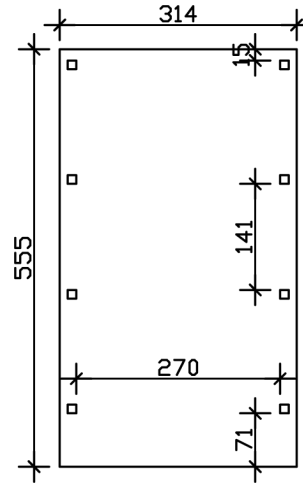

### Fiche technique / description de construction

Matériau	<b>Bois résineux</b>
Couleur	<b>Noyer</b>
Traitement des couleurs	<b>Lasuré</b>
Taille	<b>314 x 555 cm</b>
Dimensions de sol (largeur)	<b>293 cm</b>
Dimensions de sol (profondeur)	<b>469 cm</b>
Dimension hors tout (largeur)	<b>314 cm</b>
Dimension hors tout (profondeur)	<b>555 cm</b>
Hauteur pignon	<b>241 cm</b>
Hauteur chéneau	<b>230 cm</b>
Hauteur totale (avant)	<b>241 cm</b>
Hauteur totale (arrière)	<b>230 cm</b>
Type de toiture	<b>Toit plat</b>
Matériau de la couverture de toit	<b>Planches de toit à rainure et languette avec membrane EPDM</b>
Couleur du toit	<b>Noire</b>
Épaisseur du toit	<b>20 mm</b>

Surface de toiture	17 m <sup>2</sup>
Cadre de toit	Bandeau profilé avec extrémité en aluminium
Pente du toit	vers l'arrière
Pentes	1.2 °
Avancée de toit avant	71 cm
Avancée de toit arrière	15 cm
Avancée de toit (à gauche)	10 cm
Avancée de toit (à droite)	10 cm
Surface au sol	17.43 m <sup>2</sup>
Volume aménagé	41.04 m <sup>3</sup>
Largeur de passage	270 cm
Hauteur de passage (l'avant)	221 cm
Hauteur d'entrée (l'arrière)	210 cm
Epaisseur des poteaux	11,5 x 11,5 cm
Longueur de poteaux	220 cm
Distance entre poteaux (largeur)	270 cm
Distance entre poteaux (profondeur)	141 cm
Nombre de poteaux	8
Ancrage	Ancrages en H de poteaux
Charge de neige	1.25 kN/m <sup>2</sup>
Pression du vent	0.95 kN/m <sup>2</sup>
Type d'installation	Autoportés
Nombre de colis	2
Cote d'emballage	Largeur: 320 cm, Hauteur: 60 cm, Profondeur: 120 cm, 476 kg Largeur: 40 cm, Hauteur: 40 cm, Profondeur: 40 cm, 50 kg
Poids brut	526 kg
Non inclus	Béton
Garantie	5 ans selon nos conditions de garantie
Note à la livraison	Route accessible aux camions de 40 t, Allemagne (hors îles).
Numéro d'article	314034-03-35
Numéro EAN	4018211033744

### 314 x 555 cm

Plan de sol

Vue en coupe

# CARPORT FRIESLAND

314 x 555 cm  
Coupes et vues Échelle 1:100

Vue de face