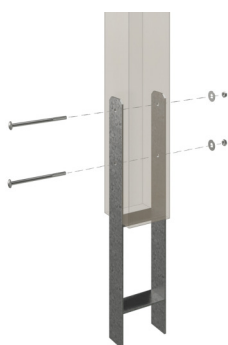

# CARPORT FRIESLAND

Carport à toiture plate

CARPORT FRIESLAND  
314 x 555 cm

Exemple de conception

- Structure en bois résineux imprégné
- Peinture couleur noyer
- Couverture de toit en voligeage et membrane EPDM
- Poteaux 11,5 x 11,5 cm

Carport

## CARPORT FRIESLAND 314X555CM, PLANCHES DE TOIT ET EPDM, BOIS RÉSINEUX IMPRÉGNÉ, TRAITEMENT COLORÉ NOYER

### Fiche technique / description de construction

Matériau	<b>Bois résineux</b>
Couleur	<b>Noyer</b>
Traitement des couleurs	<b>Lasuré</b>
Taille	<b>314 x 555 cm</b>
Dimensions de sol (largeur)	<b>293 cm</b>
Dimensions de sol (profondeur)	<b>469 cm</b>
Dimension hors tout (largeur)	<b>314 cm</b>
Dimension hors tout (profondeur)	<b>555 cm</b>
Hauteur pignon	<b>241 cm</b>
Hauteur chéneau	<b>230 cm</b>
Hauteur totale (avant)	<b>241 cm</b>
Hauteur totale (arrière)	<b>230 cm</b>
Type de toiture	<b>Toit plat</b>
Matériau de la couverture de toit	<b>Planches de toit à rainure et languette avec membrane EPDM</b>
Couleur du toit	<b>Noire</b>
Épaisseur du toit	<b>20 mm</b>