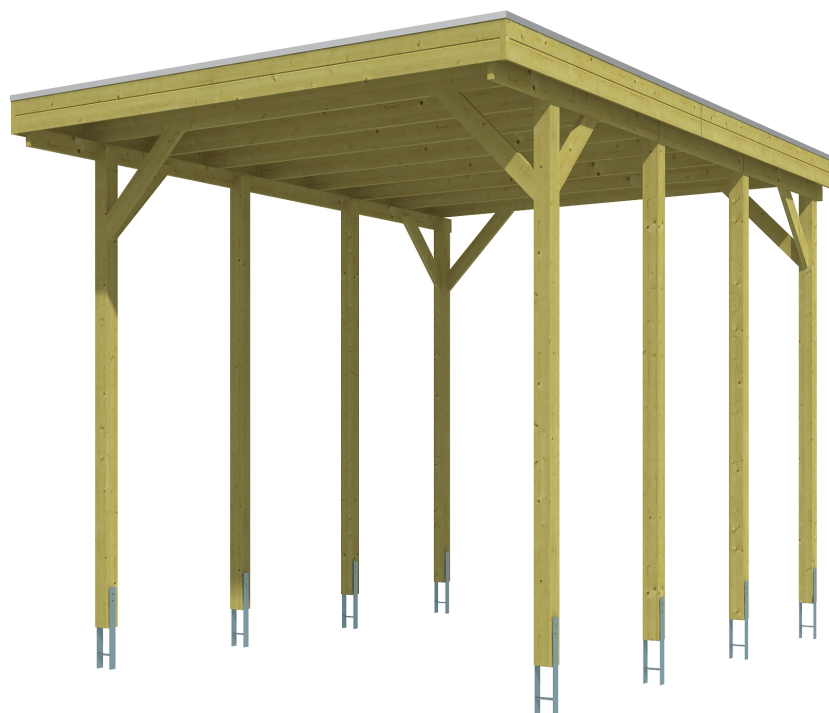

CARAVAN-CARPORT FRIESLAND

Flachdach-Carport

CARAVAN-CARPORT FRIESLAND
397 x 555 cm

Gestaltungsbeispiel

- Konstruktion aus imprägniertem Nadelholz
- Grün imprägniert
- Aluminium-Dachplatten
- Pfosten 11,5x11,5cm

Carport

CARPORT FRIESLAND CARAVAN 397 X 555 CM

Datenblatt / Baubeschreibung

| | |
|---------------------------------|--|
| Material | Nadelholz |
| Farbe | Grün |
| Farbbehandlung | Imprägniert |
| Größe | 397 x 555 cm |
| Aufstellbreite (Sockelmaß) | 378 cm |
| Aufstelltiefe (Sockelmaß) | 469 cm |
| Außenbreite inkl. Dachüberstand | 397 cm |
| Außentiefe inkl. Dachüberstand | 555 cm |
| Firsthöhe | 371 cm |
| Traufenhöhe | 360 cm |
| Gesamthöhe vorne | 371 cm |
| Gesamthöhe hinten | 360 cm |
| Dachform | Flachdach |
| Material Dacheindeckung | Aluminium-Dachplatten mit Trapezprofil |
| Farbe Dach | Aluminium |
| Dachstärke | 0,5 mm |