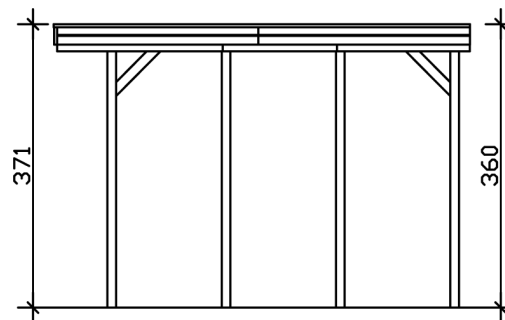

Carport

CARPORT FRIESLAND CARAVAN 397 X 555 CM

Datenblatt / Baubeschreibung

| | |
|---------------------------------|--|
| Material | Nadelholz |
| Farbe | Grün |
| Farbbehandlung | Imprägniert |
| Größe | 397 x 555 cm |
| Aufstellbreite (Sockelmaß) | 378 cm |
| Aufstelltiefe (Sockelmaß) | 469 cm |
| Außenbreite inkl. Dachüberstand | 397 cm |
| Außentiefe inkl. Dachüberstand | 555 cm |
| Firsthöhe | 371 cm |
| Traufenhöhe | 360 cm |
| Gesamthöhe vorne | 371 cm |
| Gesamthöhe hinten | 360 cm |
| Dachform | Flachdach |
| Material Dacheindeckung | Aluminium-Dachplatten mit Trapezprofil |
| Farbe Dach | Aluminium |
| Dachstärke | 0,5 mm |

CARAVAN-CARPORT FRIESLAND

397 x 555 cm

Grundriss

Schnitt

CARAVAN-CARPORT FRIESLAND

397 x 555 cm
Schnitte und Ansichten Maßstab 1:100

Ansicht Vorne