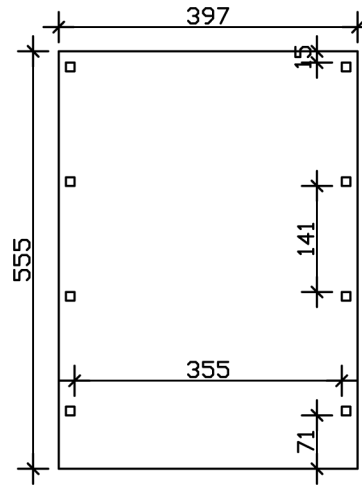

Carport

CARPORT FRIESLAND CARAVAN 397 X 555 CM

Datenblatt / Baubeschreibung

| | |
|---------------------------------|--|
| Material | Nadelholz |
| Farbe | Grün |
| Farbbehandlung | Imprägniert |
| Größe | 397 x 555 cm |
| Aufstellbreite (Sockelmaß) | 378 cm |
| Aufstelltiefe (Sockelmaß) | 469 cm |
| Außenbreite inkl. Dachüberstand | 397 cm |
| Außentiefe inkl. Dachüberstand | 555 cm |
| Firsthöhe | 371 cm |
| Traufenhöhe | 360 cm |
| Gesamthöhe vorne | 371 cm |
| Gesamthöhe hinten | 360 cm |
| Dachform | Flachdach |
| Material Dacheindeckung | Aluminium-Dachplatten mit Trapezprofil |
| Farbe Dach | Aluminium |
| Dachstärke | 0,5 mm |

CARAVAN-CARPORT FRIESLAND

397 x 555 cm

Grundriss

Schnitt

CARAVAN-CARPORT FRIESLAND

397 x 555 cm
Schnitte und Ansichten Maßstab 1:100

Ansicht Vorne