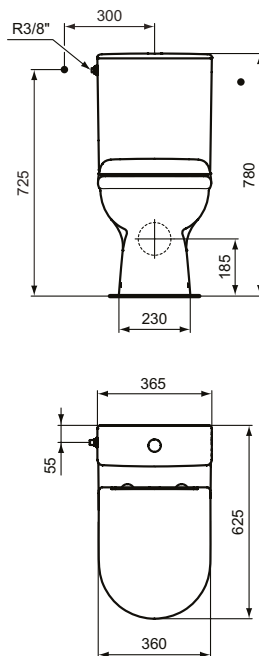

Ideal Standard

Exacto

Artikel-Nr.: R006901

## WC-Paket ohne Spülrand

Exacto WC-Paket ohne Spülrand

Farbe: 01 - Weiß (Alpin)

Technologie: RimLS+

Eigenschaften: .Spülrandlose Spültechnologie RimLS+  
.SoftClosing  
.Wassersparend

### Mehr Produktdetails:

Montage:	Bodenstehend
Zulassungen:	DIN EN 33
Gewicht (kg):	36,40
Material:	Sanitär-Keramik
Höhe (mm):	780
Breite (mm):	365
Tiefe/Ausladung (mm):	620
Scharniermechanik:	Mit Absenkautomatik
Verpackungsbestandteil:	Standtiefspül-WC, Spülkasten, WC-Sitz
Form:	Rund
Spülmenge (L):	2,5
2. Spülmenge (L):	4
Spülart:	Drucktaste