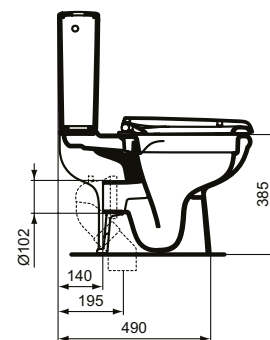

Ideal Standard

Exacto

Artikel-Nr.: R006901

## WC-Paket ohne Spülrand

Exacto WC-Paket ohne Spülrand

Farbe: 01 - Weiß (Alpin)

Technologie: RimLS+

Eigenschaften: .Spülrandlose Spültechnologie RimLS+  
.SoftClosing  
.Wassersparend

### Mehr Produktdetails:

Montage:	Bodenstehend
Zulassungen:	DIN EN 33
Gewicht (kg):	36,40
Material:	Sanitär-Keramik
Höhe (mm):	780
Breite (mm):	365
Tiefe/Ausladung (mm):	620
Scharniermechanik:	Mit Absenkautomatik
Verpackungsbestandteil:	Standtiefspül-WC, Spülkasten, WC-Sitz
Form:	Rund
Spülmenge (L):	2,5
2. Spülmenge (L):	4
Spülart:	Drucktaste