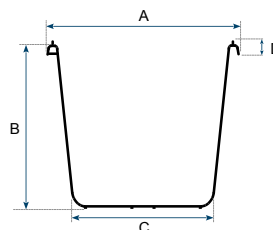

Gripline-C TÜV-GS Eimer 12 L orange, Hakenbügel

Basis data:

Inhalt:	12 L
Gewicht:	723 Gram
Dimensionen toleranz:	± 5 %
Volumen-/Gewichtstoleranz:	± 5 %

Dimensionen:

Itemcode	EAN	Farbe	Werkstoff	Diameter Obenseite (A)	Höhe (B)	Diameter Unterseite (C)	Höhe Krempe inkl. Griff (D)	Palette Menge
EMMT0120-4001	8713331016641	Orange	PPCO	30,7 cm	23,6 cm	25 cm	2,5 cm	600