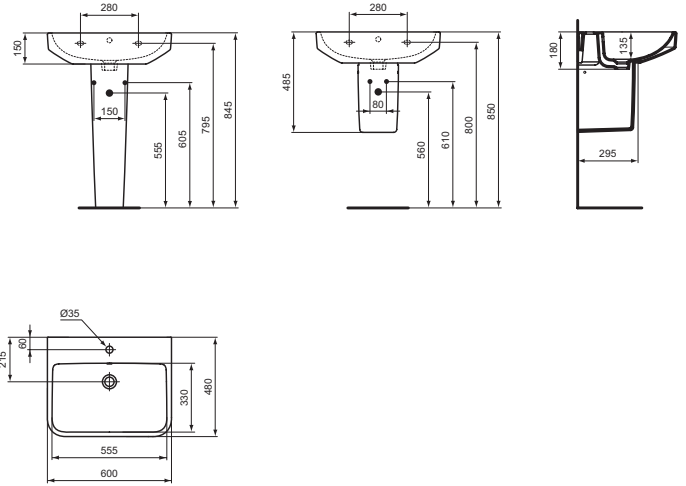

Ideal Standard

Ideal Standard i.life S

Ideal Standard

Artikel-Nr.: **T474001**

Wandsäule

Ideal Standard i.life S Wandsäule

Farbe: 01 - Weiß (Alpin)

Eigenschaften: .

Mehr Produktdetails:

Montage:	Wandhängend
Gewicht (kg):	6,10
Material:	Sanitär-Keramik
Designer:	Palomba Serafini Associati
Tiefe/Ausladung (mm):	265
Form:	Rechteckig

Ideal Standard GmbH - Deutschland

Euskirchener Straße 80, 53121 Bonn, Deutschland - Tel: +49 (0)228 521 0