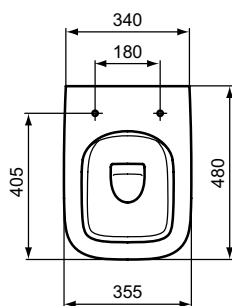

Ideal Standard

iLifeS

Artikel-Nr.: T459401

Standtiefpül-WC ohne Spülrand

Ideal Standard i.life S Standtiefpül-WC ohne Spülrand

Farbe: 01 - Weiß (Alpin)

Technologie: RimLS+

Eigenschaften: .Unsichtbare Befestigung
.Spülrandlose Spültechnologie RimLS+
.4,5 Liter

Mehr Produktdetails:

Montage:	Bodenstehend
Zulassungen:	DIN EN 33, DIN EN 997 CL1-5A/6A + CL2
Gewicht (kg):	23,20
Material:	Sanitär-Keramik
Designer:	Palomba Serafini Associati
Höhe (mm):	400
Breite (mm):	355
Tiefe/Ausladung (mm):	480
Form:	Eckig
Spülmenge (L):	4,5
2. Spülmenge (L):	6