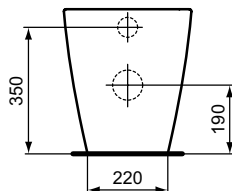

Ideal Standard

iLifeS

Artikel-Nr.: T459401

Standtiefpül-WC ohne Spülrand

Ideal Standard i.life S Standtiefpül-WC ohne Spülrand

Farbe: 01 - Weiß (Alpin)

Technologie: RimLS+

Eigenschaften: .Unsichtbare Befestigung
.Spülrandlose Spültechnologie RimLS+
.4,5 Liter

Mehr Produktdetails:

Montage:	Bodenstehend
Zulassungen:	DIN EN 33, DIN EN 997 CL1-5A/6A + CL2
Gewicht (kg):	23,20
Material:	Sanitär-Keramik
Designer:	Palomba Serafini Associati
Höhe (mm):	400
Breite (mm):	355
Tiefe/Ausladung (mm):	480
Form:	Eckig
Spülmenge (L):	4,5
2. Spülmenge (L):	6