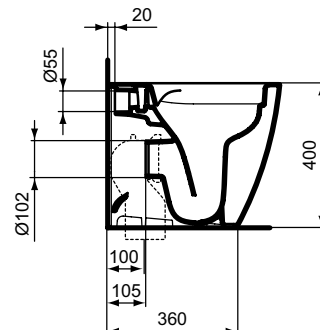

Ideal Standard

iLifeS

Artikel-Nr.: T459401

Standtiefpül-WC ohne Spülrand

Ideal Standard i.life S Standtiefpül-WC ohne Spülrand

Farbe: 01 - Weiß (Alpin)

Technologie: RimLS+

Eigenschaften: .Unsichtbare Befestigung
.Spülrandlose Spültechnologie RimLS+
.4,5 Liter

Mehr Produktdetails:

Montage:	Bodenstehend
Zulassungen:	DIN EN 33, DIN EN 997 CL1-5A/6A + CL2
Gewicht (kg):	23,20
Material:	Sanitär-Keramik
Designer:	Palomba Serafini Associati
Höhe (mm):	400
Breite (mm):	355
Tiefe/Ausladung (mm):	480
Form:	Eckig
Spülmenge (L):	4,5
2. Spülmenge (L):	6