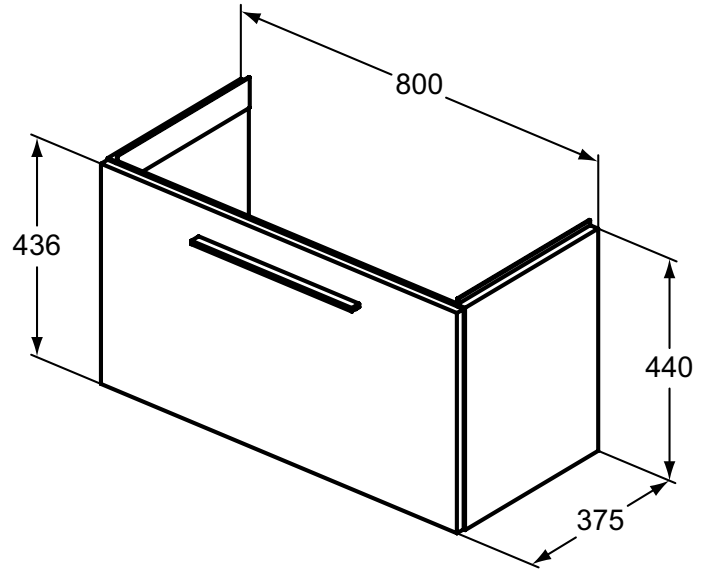

Ideal Standard

iLifeS

Artikel-Nr.: T5294NX

## Waschtischunterschrank 800x440mm

Ideal Standard i.life S Waschtischunterschrank 800x440mm,  
mit 1 Softclose Auszug

Farbe: NX - Eiche Natur

Eigenschaften: .SoftClosing Möbel  
.FSC Zerifiziert

Mehr Produktdetails:

Montage:	Wandhängend
Gewicht (kg):	18,39
Material:	Holz
Designer:	Palomba Serafini Associati
Höhe (mm):	440
Breite (mm):	800
Tiefe/Ausladung (mm):	375
Form:	Rechteckig

Ideal Standard GmbH - Deutschland