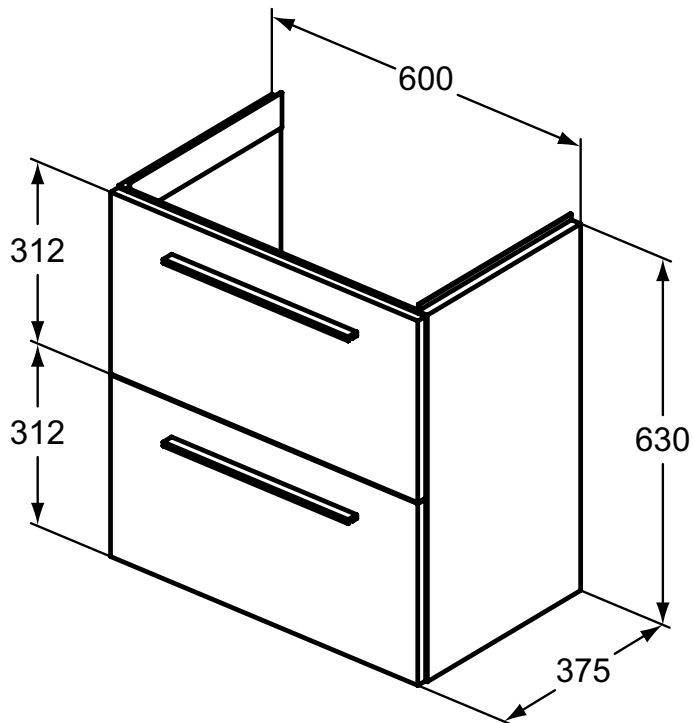

Ideal Standard

iLifeS

Artikel-Nr.: T5293NX

Waschtischunterschrank 600x630mm

Ideal Standard i.life S Waschtischunterschrank 600x630mm,
mit 2 Softclose Auszügen

Farbe: NX - Eiche Natur

Eigenschaften: .SoftClosing Möbel
.FSC Zerifiziert

Mehr Produktdetails:

Montage:	Wandhängend
Gewicht (kg):	23,27
Material:	Holz
Designer:	Palomba Serafini Associati
Höhe (mm):	630
Breite (mm):	600
Tiefe/Ausladung (mm):	375
Form:	Rechteckig

Ideal Standard GmbH - Deutschland