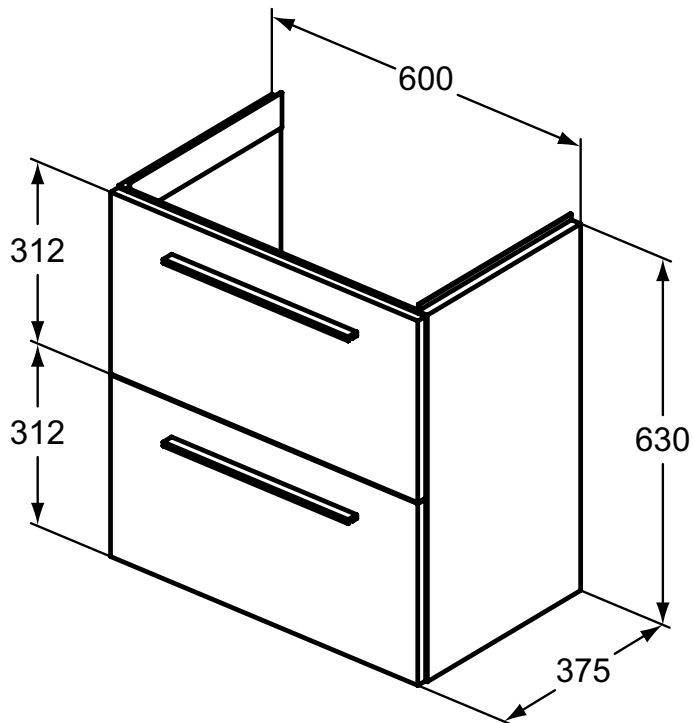

Ideal Standard

iLifeS

Artikel-Nr.: T5293NW

Waschtischunterschrank 600x630mm

Ideal Standard i.life S Waschtischunterschrank 600x630mm,
mit 2 Softclose Auszügen

Farbe: NW - Coffee Oak

Eigenschaften: .SoftClosing Möbel
.FSC Zerifiziert

Mehr Produktdetails:

Montage:	Wandhängend
Gewicht (kg):	23,27
Material:	Holz
Designer:	Palomba Serafini Associati
Höhe (mm):	630
Breite (mm):	600
Tiefe/Ausladung (mm):	375
Form:	Rechteckig

Ideal Standard GmbH - Deutschland