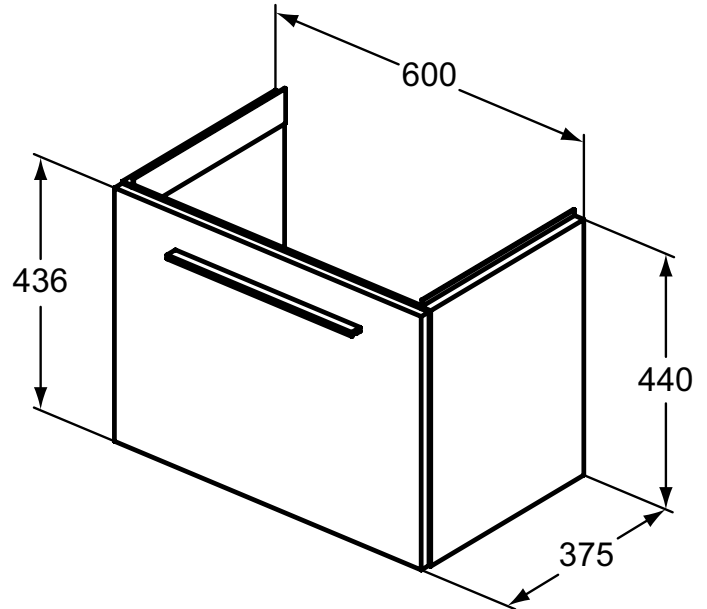

Ideal Standard

iLifeS

Artikel-Nr.: T5292NX

Waschtischunterschrank 600x440mm

Ideal Standard i.life S Waschtischunterschrank 600x440mm,
mit 1 Softclose Auszug

Farbe: NX - Eiche Natur

Eigenschaften: .SoftClosing Möbel
.FSC Zerifiziert

Mehr Produktdetails:

Montage:	Wandhängend
Gewicht (kg):	15,49
Material:	Holz
Designer:	Palomba Serafini Associati
Höhe (mm):	440
Breite (mm):	600
Tiefe/Ausladung (mm):	375
Form:	Rechteckig

Ideal Standard GmbH - Deutschland