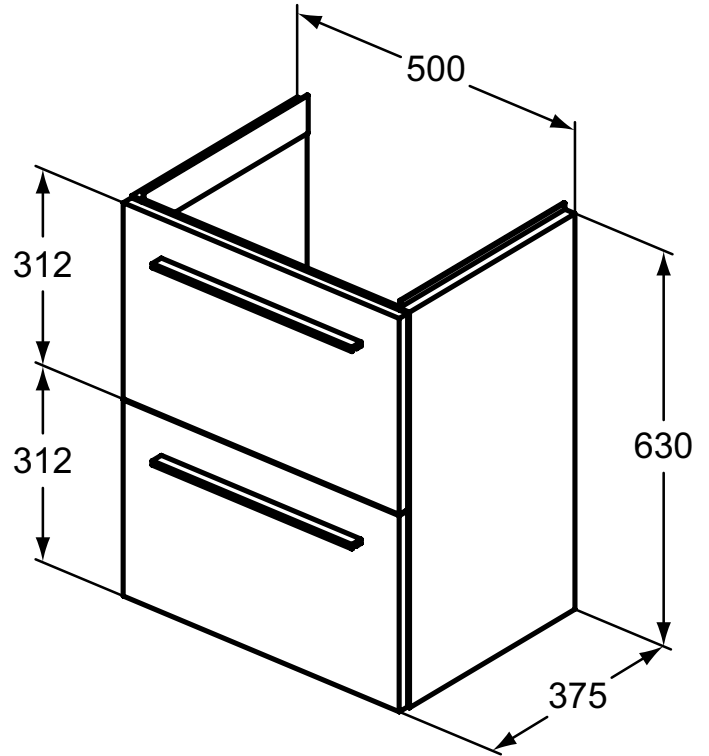

Ideal Standard

iLifeS

Artikel-Nr.: T5291NG

Waschtischunterschrank 500x630mm

Ideal Standard i.life S Waschtischunterschrank 500x630mm,
mit 2 Softclose Auszügen

Farbe: NG - Quarzgrau

Eigenschaften: .SoftClosing Möbel
.FSC Zerifiziert

Mehr Produktdetails:

Montage:	Wandhängend
Gewicht (kg):	21,42
Material:	Holz
Designer:	Palomba Serafini Associati
Höhe (mm):	630
Breite (mm):	500
Tiefe/Ausladung (mm):	375
Form:	Rechteckig

Ideal Standard GmbH - Deutschland