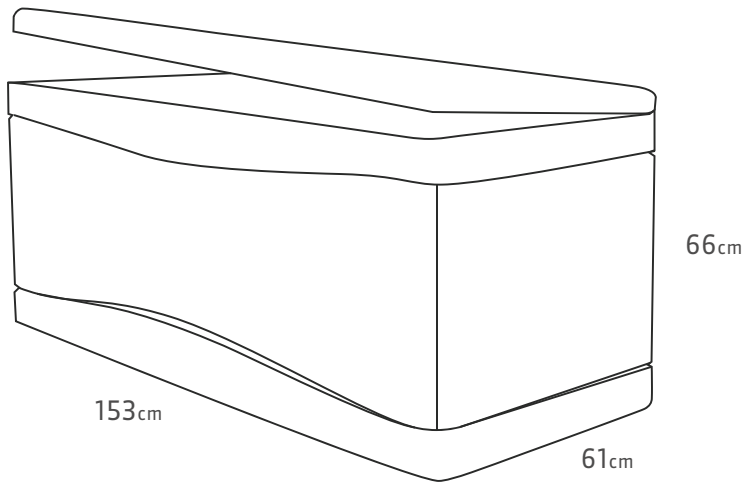

# GARTENBOX XXL

AUSSENMAß

153 x 61 x 66cm

INNENMAß

146 x 55 x 61cm

VOLUMEN

495L

TRAGLAST

495kg

MATERIAL

doppelwandiger,  
metallverstärkter Kunststoff  
26mm (HDPE)

FARBE

Wanne hellgrau,  
Deckel anthrazit, Boden schwarz

GEWICHT

24,9kg

PAKETMAß

157 x 66 x 120cm

ARTIKEL-NR.

8595699

EAN CODE

0081483002637

s.15