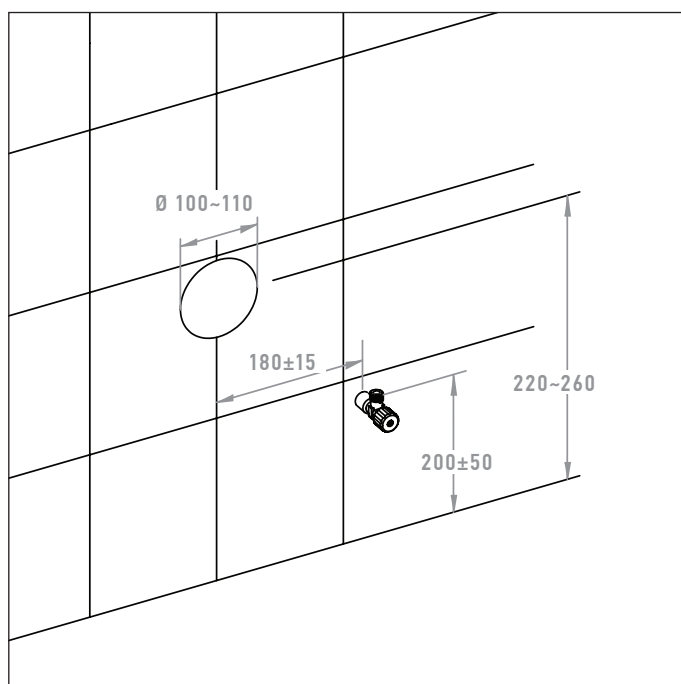

HU - CORSICA FALSÍK ELŐTTI TARTÁLY FALI WC-HEZ

Dimension in mm

wellis.com EE00216