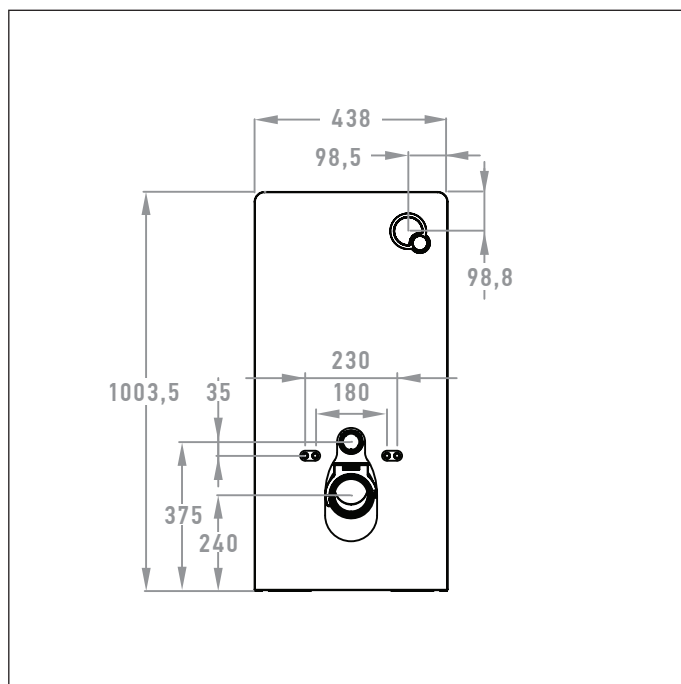

HU - CORSICA FALSÍK ELŐTTI TARTÁLY FALI WC-HEZ

Dimension in mm

wellis.com EE00216