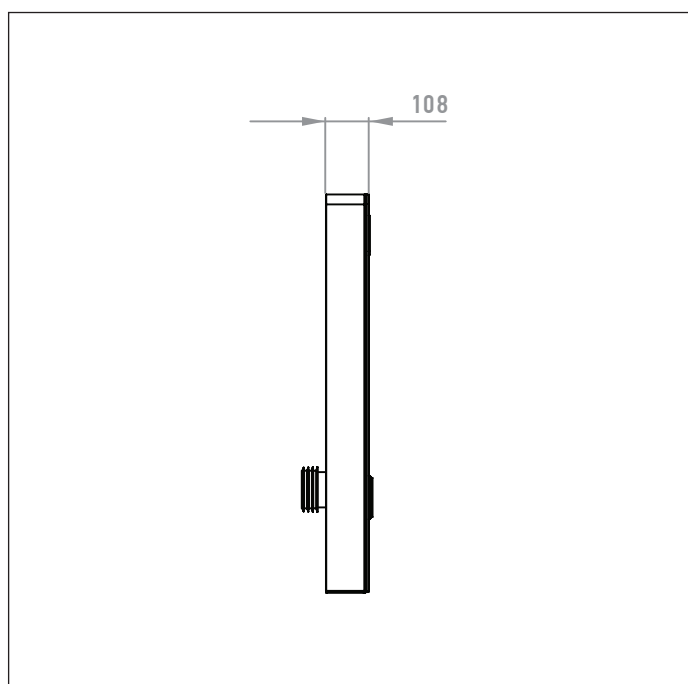

HU - CORSICA FALSÍK ELŐTTI TARTÁLY FALI WC-HEZ

Dimension in mm

wellis.com EE00216