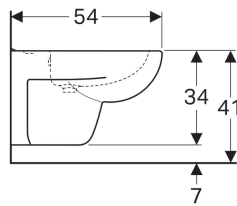

Geberit Renova Plan Wandbidet

Verwendungszwecke

- Für Einlocharmaturen mit flexiblen Anschlussschläuchen

Eigenschaften

- Wandhängend

- Erhöhte Keramikoberkante 41 cm bei Standardbefestigungshöhe
- Bodenfreiheit 7 cm

Technische Daten

Werkstoff | Sanitärkeramik

Art.-Nr.	Oberfläche / Farbe	B	H	T	Überlauf
232150000	weiß	35.5 cm	34 cm	54 cm	sichtbar
232150600	KeraTect / weiß	35.5 cm	34 cm	54 cm	sichtbar