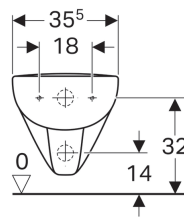

Geberit Renova Plan Wandbidet

Verwendungszwecke

- Für Einlocharmaturen mit flexiblen Anschlussschläuchen

Eigenschaften

- Wandhängend

- Erhöhte Keramikoberkante 41 cm bei Standardbefestigungshöhe
- Bodenfreiheit 7 cm

Technische Daten

Werkstoff | Sanitärkeramik

Art.-Nr.	Oberfläche / Farbe	B	H	T	Überlauf
232150000	weiß	35.5 cm	34 cm	54 cm	sichtbar
232150600	KeraTect / weiß	35.5 cm	34 cm	54 cm	sichtbar