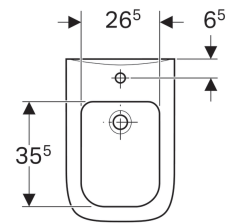

Geberit Renova Plan Wandbidet

Verwendungszwecke

- Für Einlocharmaturen mit flexiblen Anschlussschläuchen

Eigenschaften

- Wandhängend

- Erhöhte Keramikoberkante 41 cm bei Standardbefestigungshöhe
- Bodenfreiheit 7 cm

Technische Daten

Werkstoff | Sanitärkeramik

Art.-Nr.	Oberfläche / Farbe	B	H	T	Überlauf
232150000	weiß	35.5 cm	34 cm	54 cm	sichtbar
232150600	KeraTect / weiß	35.5 cm	34 cm	54 cm	sichtbar