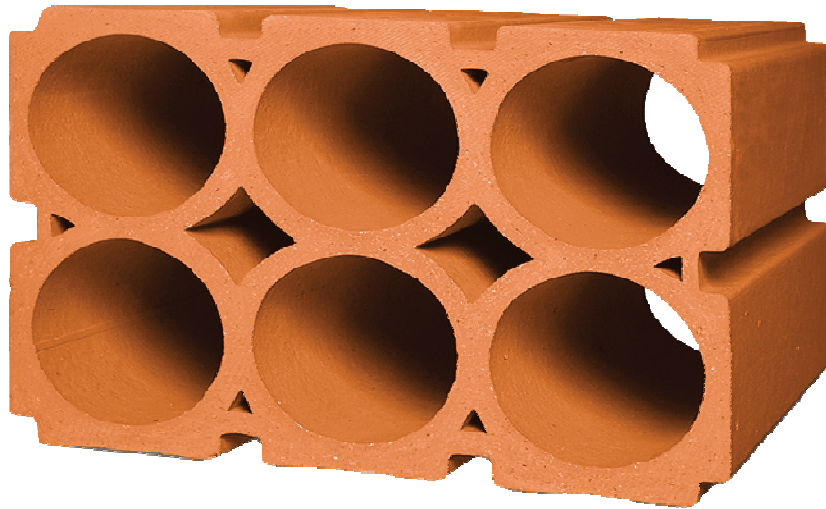

Weinlagerstein 6-Loch

Bezeichnung: Weinlagerstein

Tonziegel

6-Loch - geeignet für 6 Flaschen

Durchmesser Flaschenöffnung: ca. 9,5 - 10,0cm

Gewicht: ca. 16 kg / Stk.

Maße (LxBxH): 365 x 240 x 249mm

Artikelnummer: 7563184

Dieser Weinregalstein aus gebranntem Ton ist uneingeschränkt im Innen- und Außenbereich einsetzbar. Durch Kombination von mehreren Weinregalsteinen haben Sie die Möglichkeit ein individuelles Flaschenregal genau nach Ihren Vorstellungen zu errichten. 6 Flaschen Ihrer besten Tropfen finden jeweils problemlos darin ihren Platz.

Es gilt die Empfehlung, die Weinregalsteine nur auf einen ebenen Untergrund zu stellen, ggfs. auf eine separate Platte. Werden mehrere Weinregalsteine dauerhaft aufeinander gestellt, so sollten diese z.B. mit Hilfe eines Klebers (z.B. Schaumkleber oder ähnliches) verbunden werden.