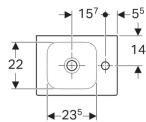

Geberit iCon Handwaschbecken

Eigenschaften

- Unterbaufähig
- Asymmetrisch

Technische Daten

Werkstoff

Feinfeuerton

Art.-Nr.	Oberfläche / Farbe	B	H	T	Hahnloch	Überlauf
124736000	weiß	38 cm	13.5 cm	28 cm	rechts	ohne
124736600	KeraTect / weiß	38 cm	13.5 cm	28 cm	rechts	ohne
124836000	weiß	38 cm	13.5 cm	28 cm	links	ohne
124836600	KeraTect / weiß	38 cm	13.5 cm	28 cm	links	ohne

- Geberit Ablaufventil mit freiem Auslauf, hochglanz-verchromt, G 1 1/4" x 50 mm (Art.-Nr. 152.050.21.1)