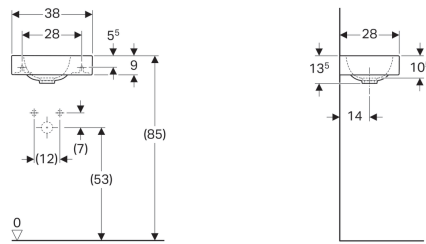

Geberit iCon Handwaschbecken

Eigenschaften

- Unterbaufähig
- Asymmetrisch

Technische Daten

Werkstoff

Feinfeuerton

Art.-Nr.	Oberfläche / Farbe	B	H	T	Hahnloch	Überlauf
124736000	weiß	38 cm	13.5 cm	28 cm	rechts	ohne
124736600	KeraTect / weiß	38 cm	13.5 cm	28 cm	rechts	ohne
124836000	weiß	38 cm	13.5 cm	28 cm	links	ohne
124836600	KeraTect / weiß	38 cm	13.5 cm	28 cm	links	ohne

- Geberit Ablaufventil mit freiem Auslauf, hochglanz-verchromt, G 1 1/4" x 50 mm (Art.-Nr. 152.050.21.1)