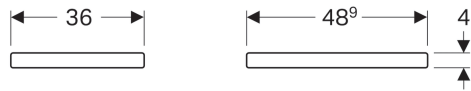

**Geberit Renova Plan WC-Sitz, eckiges Design, Befestigung von unten**

**Eigenschaften**

- Eckiges Design
- WC-Deckel überlappend

**Technische Daten**

Werkstoff | Duroplast

Art.-Nr.	Oberfläche / Farbe	Absenkautomatik	Befestigung	Scharnierwerkstoff
572110000	weiß	nein	von unten	Edelstahl