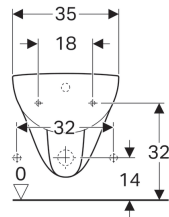

**Geberit Renova Wandbidet**

**Verwendungszwecke**

- Für Einlocharmaturen mit flexiblen Anschlussschläuchen

- Erhöhte Keramikoberkante 41 cm bei Standardbefestigungshöhe
- Bodenfreiheit 7 cm

**Eigenschaften**

- Wandhängend

**Technische Daten**

Werkstoff | Sanitärkeramik

Art.-Nr.	Oberfläche / Farbe	B	H	T	Überlauf
233040000	weiß	35 cm	33.5 cm	55 cm	sichtbar
233040600	KeraTect / weiß	35 cm	33.5 cm	55 cm	sichtbar