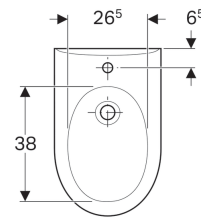

**Geberit Renova Wandbidet**

**Verwendungszwecke**

- Für Einlocharmaturen mit flexiblen Anschlussschläuchen

- Erhöhte Keramikoberkante 41 cm bei Standardbefestigungshöhe
- Bodenfreiheit 7 cm

**Eigenschaften**

- Wandhängend

**Technische Daten**

Werkstoff | Sanitärkeramik

Art.-Nr.	Oberfläche / Farbe	B	H	T	Überlauf
233040000	weiß	35 cm	33.5 cm	55 cm	sichtbar
233040600	KeraTect / weiß	35 cm	33.5 cm	55 cm	sichtbar