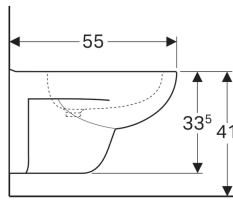

**Geberit Renova Wandbidet**

**Verwendungszwecke**

- Für Einlocharmaturen mit flexiblen Anschlussschläuchen

- Erhöhte Keramikoberkante 41 cm bei Standardbefestigungshöhe
- Bodenfreiheit 7 cm

**Eigenschaften**

- Wandhängend

**Technische Daten**

Werkstoff | Sanitärkeramik

Art.-Nr.	Oberfläche / Farbe	B	H	T	Überlauf
233040000	weiß	35 cm	33.5 cm	55 cm	sichtbar
233040600	KeraTect / weiß	35 cm	33.5 cm	55 cm	sichtbar