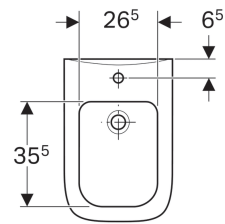

**Geberit Renova Plan Wandbidet**

**Verwendungszwecke**

- Für Einlocharmaturen mit flexiblen Anschlussschläuchen

- Erhöhte Keramikoberkante 41 cm bei Standardbefestigungshöhe
- Bodenfreiheit 7 cm

**Eigenschaften**

- Wandhängend

**Technische Daten**

Werkstoff | Sanitärkeramik

| Art.-Nr.  | Oberfläche / Farbe | B       | H     | T     | Überlauf |
|-----------|--------------------|---------|-------|-------|----------|
| 232150000 | weiß               | 35.5 cm | 34 cm | 54 cm | sichtbar |
| 232150600 | KeraTect / weiß    | 35.5 cm | 34 cm | 54 cm | sichtbar |