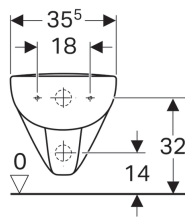

**Geberit Renova Plan Wandbidet**

**Verwendungszwecke**

- Für Einlocharmaturen mit flexiblen Anschlussschläuchen

- Erhöhte Keramikoberkante 41 cm bei Standardbefestigungshöhe
- Bodenfreiheit 7 cm

**Eigenschaften**

- Wandhängend

**Technische Daten**

Werkstoff | Sanitärkeramik

| Art.-Nr.  | Oberfläche / Farbe | B       | H     | T     | Überlauf |
|-----------|--------------------|---------|-------|-------|----------|
| 232150000 | weiß               | 35.5 cm | 34 cm | 54 cm | sichtbar |
| 232150600 | KeraTect / weiß    | 35.5 cm | 34 cm | 54 cm | sichtbar |