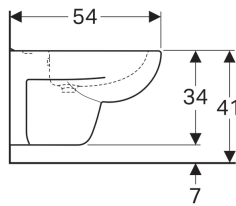

**Geberit Renova Plan Wandbidet**

**Verwendungszwecke**

- Für Einlocharmaturen mit flexiblen Anschlussschläuchen

- Erhöhte Keramikoberkante 41 cm bei Standardbefestigungshöhe
- Bodenfreiheit 7 cm

**Eigenschaften**

- Wandhängend

**Technische Daten**

Werkstoff | Sanitärkeramik

| Art.-Nr.  | Oberfläche / Farbe | B       | H     | T     | Überlauf |
|-----------|--------------------|---------|-------|-------|----------|
| 232150000 | weiß               | 35.5 cm | 34 cm | 54 cm | sichtbar |
| 232150600 | KeraTect / weiß    | 35.5 cm | 34 cm | 54 cm | sichtbar |