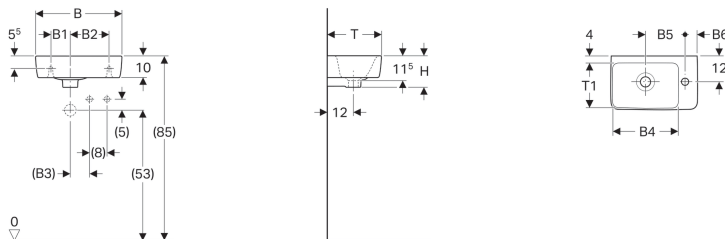

Geberit Renova Compact Handwaschbecken verkürzte Ausladung

Verwendungszwecke

- Zum Einbau in kleinen Badezimmern und Gäste-WCs geeignet

Eigenschaften

- Unterbaufähig

- Asymmetrisch

Technische Daten

Werkstoff

Sanitärkeramik

Art.-Nr.	Oberfläche / Farbe	B	B1	B2	B3	B4	B5	B6	Breite Unterschrank	H	T	T1	Hahnloch	Überlauf	Ablagefläche
276140000	weiß	40 cm	10 cm	17 cm	10 cm	26.5 cm	18.5 cm	5.5 cm	34.8 cm	15 cm	25 cm	18.5 cm	rechts	sichtbar	ohne
276240000	weiß	40 cm	10 cm	17 cm	10 cm	26.5 cm	18.5 cm	5.5 cm	34.8 cm	15 cm	25 cm	18.5 cm	links	sichtbar	ohne
276250000	weiß	50 cm	10 cm	26 cm	12 cm	28 cm	20 cm	13 cm	44.8 cm	15 cm	25 cm	18 cm	rechts	sichtbar	rechts
276350000	weiß	50 cm	10 cm	26 cm	12 cm	28 cm	20 cm	13 cm	44.8 cm	15 cm	25 cm	18 cm	links	sichtbar	links
276140600	KeraTect / weiß	40 cm	10 cm	17 cm	10 cm	26.5 cm	18.5 cm	5.5 cm	34.8 cm	15 cm	25 cm	18.5 cm	rechts	sichtbar	ohne
276240600	KeraTect / weiß	40 cm	10 cm	17 cm	10 cm	26.5 cm	18.5 cm	5.5 cm	34.8 cm	15 cm	25 cm	18.5 cm	links	sichtbar	ohne
276250600	KeraTect / weiß	50 cm	10 cm	26 cm	12 cm	28 cm	20 cm	13 cm	44.8 cm	15 cm	25 cm	18 cm	rechts	sichtbar	rechts
276350600	KeraTect / weiß	50 cm	10 cm	26 cm	12 cm	28 cm	20 cm	13 cm	44.8 cm	15 cm	25 cm	18 cm	links	sichtbar	links