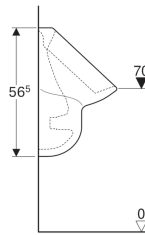

Geberit Urinal Aller, Zulauf von oben, Abgang nach hinten oder unten

Verwendungszwecke

- Für Urinalinstallationen mit Zulauf von oben und Abgang nach hinten oder unten
- Für AP-Urinalsteuerungen
- Zum Betrieb mit automatischer, wassersparender Spülung

Eigenschaften

- Wandhängend

- Mit Spülrand
- Geruchsverschluss verdeckt

Technische Daten

Werkstoff | Sanitärkeramik

Zusätzlich zu bestellen

- Urinalgeruchsverschluss
- Geberit Group Befestigungsset für Urinale

Art.-Nr.	Oberfläche / Farbe	B	H	T	Zulauf	Abgang
236600000	weiß	35 cm	56.5 cm	35 cm	oben	nach hinten oder nach unten
236600600	KeraTect / weiß	35 cm	56.5 cm	35 cm	oben	nach hinten oder nach unten

Zubehör

- Geberit Ablaufsieb Aller, für Urinal
- Geberit Urinalgeruchsverschluss Abgang horizontal
- Geberit Group Befestigungsset für Urinale
- Geberit Urinaltrennwand

- Spülung 1 l. Geberit Urinalgeruchsverschluss, Abgang horizontal ø 5 cm, Art. 152.950.11.1. Geberit Urinalgeruchsverschluss, Abgang vertikal ø 5 cm, Art. 152.951.11.1. Befestigungsset für Urinale, M1 x 12 cm, mit Abdeckkappen aus Kunststoff, Art.-Nr. 521011000 (verchromt) und Art.-Nr. 521015000 (weiß). Aller Urinalsieb aus Edelstahl, Art.-Nr. 510400000