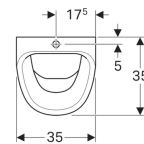

Geberit Urinal Aller, Zulauf von oben, Abgang nach hinten oder unten

Verwendungszwecke

- Für Urinalinstallationen mit Zulauf von oben und Abgang nach hinten oder unten
- Für AP-Urinalsteuerungen
- Zum Betrieb mit automatischer, wassersparender Spülung

Eigenschaften

- Wandhängend

- Mit Spülrand
- Geruchsverschluss verdeckt

Technische Daten

Werkstoff | Sanitärkeramik

Zusätzlich zu bestellen

- Urinalgeruchsverschluss
- Geberit Group Befestigungsset für Urinale

Art.-Nr.	Oberfläche / Farbe	B	H	T	Zulauf	Abgang
236600000	weiß	35 cm	56.5 cm	35 cm	oben	nach hinten oder nach unten
236600600	KeraTect / weiß	35 cm	56.5 cm	35 cm	oben	nach hinten oder nach unten

Zubehör

- Geberit Ablaufsieb Aller, für Urinal
- Geberit Urinalgeruchsverschluss Abgang horizontal
- Geberit Group Befestigungsset für Urinale
- Geberit Urinaltrennwand

- Spülung 1 l. Geberit Urinalgeruchsverschluss, Abgang horizontal ø 5 cm, Art. 152.950.11.1. Geberit Urinalgeruchsverschluss, Abgang vertikal ø 5 cm, Art. 152.951.11.1. Befestigungsset für Urinale, M1 x 12 cm, mit Abdeckkappen aus Kunststoff, Art.-Nr. 521011000 (verchromt) und Art.-Nr. 521015000 (weiß). Aller Urinalsieb aus Edelstahl, Art.-Nr. 510400000