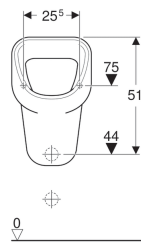

Geberit Urinal Aller, Zulauf von oben, Abgang nach hinten oder unten

Verwendungszwecke

- Für Urinalinstallationen mit Zulauf von oben und Abgang nach hinten oder unten
- Für AP-Urinalsteuerungen
- Zum Betrieb mit automatischer, wassersparender Spülung

Eigenschaften

- Wandhängend

- Mit Spülrand
- Geruchsverschluss verdeckt

Technische Daten

Werkstoff | Sanitärkeramik

Zusätzlich zu bestellen

- Urinalgeruchsverschluss
- Geberit Group Befestigungsset für Urinale

Art.-Nr.	Oberfläche / Farbe	B	H	T	Zulauf	Abgang
236600000	weiß	35 cm	56.5 cm	35 cm	oben	nach hinten oder nach unten
236600600	KeraTect / weiß	35 cm	56.5 cm	35 cm	oben	nach hinten oder nach unten

Zubehör

- Geberit Ablaufsieb Aller, für Urinal
- Geberit Urinalgeruchsverschluss Abgang horizontal
- Geberit Group Befestigungsset für Urinale
- Geberit Urinaltrennwand

- Spülung 1 l. Geberit Urinalgeruchsverschluss, Abgang horizontal ø 5 cm, Art. 152.950.11.1. Geberit Urinalgeruchsverschluss, Abgang vertikal ø 5 cm, Art. 152.951.11.1. Befestigungsset für Urinale, M1 x 12 cm, mit Abdeckkappen aus Kunststoff, Art.-Nr. 521011000 (verchromt) und Art.-Nr. 521015000 (weiß). Aller Urinalsieb aus Edelstahl, Art.-Nr. 510400000