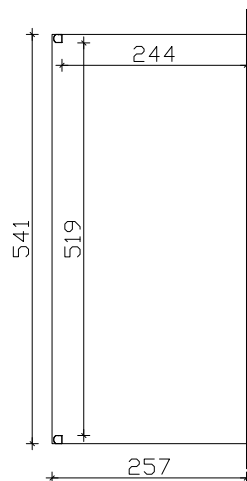

weiß 224258-11
anthrazit 224258-13

Grundriss

weiß 224302-11
anthrazit 224302-13

Grundriss

Schnitt

Ansicht 434cm

M 1:100

"Genua" Terrassenüberdachung 434cm / 541cm x 257cm

Datenblatt / Baubeschreibung

Material	Aluminium, pulverbeschichtet, weiß RAL 9016 / anthrazit DB 703
Pfosten	2 Stück 11x11x202cm (vorne gerundet)
Dacheindeckung	Polycarbonat Doppelstegplatten 16mm (transparent)
Schneelast	sk = 0,85kN/m²
Breite x Tiefe	434cm / 541cm x 257cm
Gesamthöhe / Durchgang	217-252cm / 200cm
Fläche (umb.Raum)	11,15m² (26,04m³) / 13,90m² (32,47m³)
Dachneigung	7°
Verpackungseinheit	BxLxH 120x440/550x50cm / Gewicht 225/260kg
Inklusive Aufbauanleitung	Montagematerial, Pfostenlaschen zum Einbetonieren, Regenrinne mit Ablauf, integrierter Wandabschluss (ohne Dübel für Wandbefestigung)