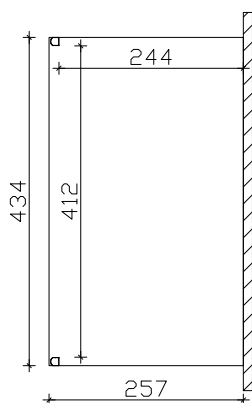

weiß 224258-11
anthrazit 224258-13

Grundriss

weiß 224302-11
anthrazit 224302-13

Grundriss

Schnitt

Ansicht 434cm

M 1:100

"Genua" Terrassenüberdachung 434cm / 541cm x 257cm

Datenblatt / Baubeschreibung

Material	Aluminium, pulverbeschichtet, weiß RAL 9016 / anthrazit DB 703
Pfosten	2 Stück 11x11x202cm (vorne gerundet)
Dacheindeckung	Polycarbonat Doppelstegplatten 16mm (transparent)
Schneelast	sk = 0,85kN/m²
Breite x Tiefe	434cm / 541cm x 257cm
Gesamthöhe / Durchgang	217-252cm / 200cm
Fläche (umb.Raum)	11,15m² (26,04m³) / 13,90m² (32,47m³)
Dachneigung	7°
Verpackungseinheit	BxLxH 120x440/550x50cm / Gewicht 225/260kg
Inklusive Aufbauanleitung	Montagematerial, Pfostenlaschen zum Einbetonieren, Regenrinne mit Ablauf, integrierter Wandabschluss (ohne Dübel für Wandbefestigung)