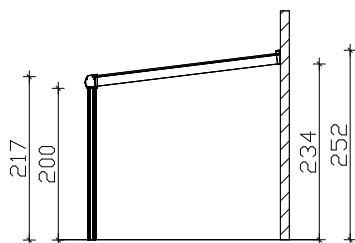

weiß 224258-11
anthrazit 224258-13

Grundriss

weiß 224302-11
anthrazit 224302-13

Grundriss

Schnitt

Ansicht 434cm

M 1:100

"Genua" Terrassenüberdachung 434cm / 541cm x 257cm

Datenblatt / Baubeschreibung

Material	Aluminium, pulverbeschichtet, weiß RAL 9016 / anthrazit DB 703
Pfosten	2 Stück 11x11x202cm (vorne gerundet)
Dacheindeckung	Polycarbonat Doppelstegplatten 16mm (transparent)
Schneelast	sk = 0,85kN/m²
Breite x Tiefe	434cm / 541cm x 257cm
Gesamthöhe / Durchgang	217-252cm / 200cm
Fläche (umb.Raum)	11,15m² (26,04m³) / 13,90m² (32,47m³)
Dachneigung	7°
Verpackungseinheit	BxLxH 120x440/550x50cm / Gewicht 225/260kg
Inklusive Aufbauanleitung	Montagematerial, Pfostenlaschen zum Einbetonieren, Regenrinne mit Ablauf, integrierter Wandabschluss (ohne Dübel für Wandbefestigung)