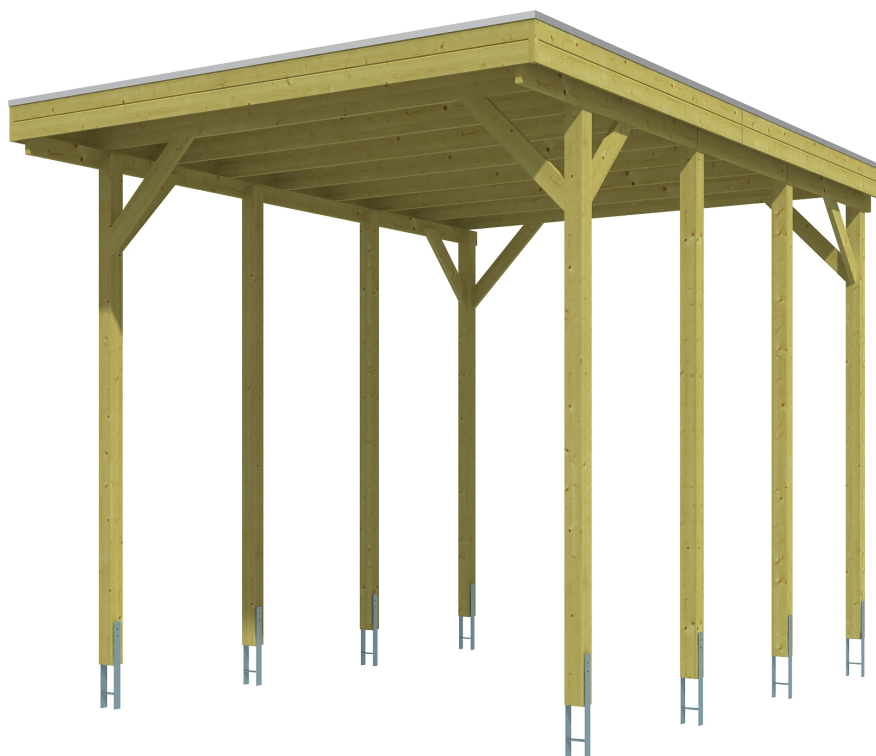

# CARAVAN-

Flachdach-Carport

Carport  
**CARAVAN-FRIESLAND**  
 397 x 555 cm

*Gestaltungsbeispiel*

- Konstruktion aus imprägniertem Nadelholz
- Grün imprägniert
- Aluminium-Dachplatten
- Pfosten 11,5 x 11,5 cm

## CARPORT CARAVAN-FRIESLAND 397 x 555 cm

### Datenblatt / Baubeschreibung

<b>Material</b>	Nadelholz, imprägniert
<b>Farbbehandlung</b>	Grün imprägniert
<b>Pfostenstärke</b>	11,5 x 11,5 cm
<b>Aufstellbreite</b>	397 cm
<b>Aufstelltiefe</b>	555 cm
<b>Grundfläche</b>	22,03 m <sup>2</sup>
<b>Umbauter Raum</b>	80,53 m <sup>3</sup>
<b>Breite Sockelmaß</b>	378 cm
<b>Tiefe Sockelmaß</b>	469 cm
<b>Durchfahrtshöhe vorne</b>	351 cm
<b>Durchfahrtshöhe hinten</b>	340 cm
<b>Durchfahrtsbreite</b>	355 cm
<b>Firsthöhe</b>	371 cm
<b>Traufenhöhe</b>	360 cm
<b>Schneelast</b>	1,25 kN/m <sup>2</sup>
<b>Dachform</b>	Flachdach
<b>Dachfläche</b>	21,58 m <sup>2</sup>
<b>Dachneigung</b>	1,2 °
<b>Dacheindeckung</b>	Aluminium-Dachplatten mit Trapezprofil - blank
<b>Dachstärke</b>	0,5 mm

## CARAVAN-FRIESLAND

397 x 555 cm

Ansicht  
vorne

Schnitt

Grundriss