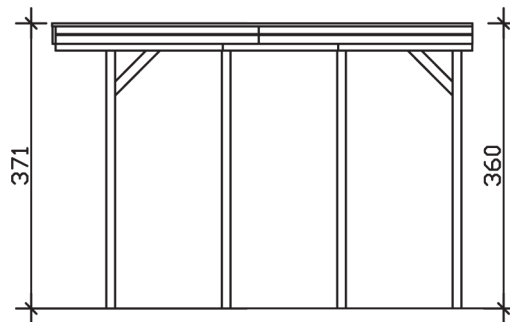

### Datenblatt / Baubeschreibung

<b>Material</b>	Nadelholz, imprägniert
<b>Farbbehandlung</b>	Grün imprägniert
<b>Pfostenstärke</b>	11,5 x 11,5 cm
<b>Aufstellbreite</b>	397 cm
<b>Aufstelltiefe</b>	555 cm
<b>Grundfläche</b>	22,03 m <sup>2</sup>
<b>Umbauter Raum</b>	80,53 m <sup>3</sup>
<b>Breite Sockelmaß</b>	378 cm
<b>Tiefe Sockelmaß</b>	469 cm
<b>Durchfahrtshöhe vorne</b>	351 cm
<b>Durchfahrtshöhe hinten</b>	340 cm
<b>Durchfahrtsbreite</b>	355 cm
<b>Firsthöhe</b>	371 cm
<b>Traufenhöhe</b>	360 cm
<b>Schneelast</b>	1,25 kN/m <sup>2</sup>
<b>Dachform</b>	Flachdach
<b>Dachfläche</b>	21,58 m <sup>2</sup>
<b>Dachneigung</b>	1,2 °
<b>Dacheindeckung</b>	Aluminium-Dachplatten mit Trapezprofil - blank
<b>Dachstärke</b>	0,5 mm

<b>Wasserablauf</b>	nach hinten
<b>Pfostenabstand Tiefe</b>	141 cm
<b>Pfostenanzahl</b>	8
<b>Oberfläche Holz</b>	45,82 m <sup>2</sup>
<b>Im Lieferumfang enthalten</b>	H-Pfostenanker zum Einbetonieren, Montagematerial, Aufbauanleitung
<b>Anzahl Packstücke</b>	1
<b>Verpackungsgewicht gesamt</b>	484,000 kg
<b>Verpackungsmaße</b>	Paket 1: 120 cm x 390 cm x 40 cm 484,0 kg
<b>Artikelnummer</b>	314287-99-50
<b>EAN-Nummer</b>	4018211314287
<b>Garantie</b>	5 Jahre gemäß unseren Garantiebedingungen

## CARAVAN-FRIESLAND

397 x 555 cm

Ansicht  
vorne

Schnitt

Grundriss

## CARAVAN-FRIESLAND

397 x 555 cm

Schnitte und Ansichten Maßstab 1:100