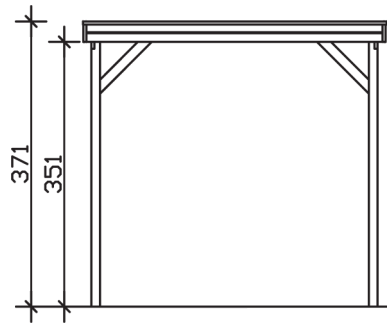

# CARAVAN-

Flachdach-Carport

Carport  
**CARAVAN-FRIESLAND**  
 397 x 555 cm

*Gestaltungsbeispiel*

- Konstruktion aus imprägniertem Nadelholz
- Grün imprägniert
- Aluminium-Dachplatten
- Pfosten 11,5 x 11,5 cm

### Datenblatt / Baubeschreibung

<b>Material</b>	Nadelholz, imprägniert
<b>Farbbehandlung</b>	Grün imprägniert
<b>Pfostenstärke</b>	11,5 x 11,5 cm
<b>Aufstellbreite</b>	397 cm
<b>Aufstelltiefe</b>	555 cm
<b>Grundfläche</b>	22,03 m <sup>2</sup>
<b>Umbauter Raum</b>	80,53 m <sup>3</sup>
<b>Breite Sockelmaß</b>	378 cm
<b>Tiefe Sockelmaß</b>	469 cm
<b>Durchfahrtshöhe vorne</b>	351 cm
<b>Durchfahrtshöhe hinten</b>	340 cm
<b>Durchfahrtsbreite</b>	355 cm
<b>Firsthöhe</b>	371 cm
<b>Traufenhöhe</b>	360 cm
<b>Schneelast</b>	1,25 kN/m <sup>2</sup>
<b>Dachform</b>	Flachdach
<b>Dachfläche</b>	21,58 m <sup>2</sup>
<b>Dachneigung</b>	1,2 °
<b>Dacheindeckung</b>	Aluminium-Dachplatten mit Trapezprofil - blank
<b>Dachstärke</b>	0,5 mm

<b>Wasserablauf</b>	nach hinten
<b>Pfostenabstand Tiefe</b>	141 cm
<b>Pfostenanzahl</b>	8
<b>Oberfläche Holz</b>	45,82 m <sup>2</sup>
<b>Im Lieferumfang enthalten</b>	H-Pfostenanker zum Einbetonieren, Montagematerial, Aufbauanleitung
<b>Anzahl Packstücke</b>	1
<b>Verpackungsgewicht gesamt</b>	484,000 kg
<b>Verpackungsmaße</b>	Paket 1: 120 cm x 390 cm x 40 cm 484,0 kg
<b>Artikelnummer</b>	314287-99-50
<b>EAN-Nummer</b>	4018211314287
<b>Garantie</b>	5 Jahre gemäß unseren Garantiebedingungen

## CARAVAN-FRIESLAND

397 x 555 cm

Ansicht  
vorne

Schnitt

Grundriss