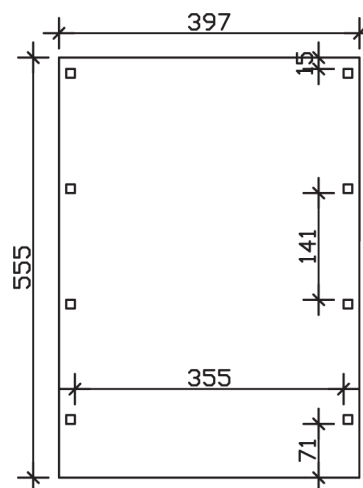

### Datenblatt / Baubeschreibung

<b>Material</b>	Nadelholz, imprägniert
<b>Farbbehandlung</b>	Grün imprägniert
<b>Pfostenstärke</b>	11,5 x 11,5 cm
<b>Aufstellbreite</b>	397 cm
<b>Aufstelltiefe</b>	555 cm
<b>Grundfläche</b>	22,03 m <sup>2</sup>
<b>Umbauter Raum</b>	80,53 m <sup>3</sup>
<b>Breite Sockelmaß</b>	378 cm
<b>Tiefe Sockelmaß</b>	469 cm
<b>Durchfahrtshöhe vorne</b>	351 cm
<b>Durchfahrtshöhe hinten</b>	340 cm
<b>Durchfahrtsbreite</b>	355 cm
<b>Firsthöhe</b>	371 cm
<b>Traufenhöhe</b>	360 cm
<b>Schneelast</b>	1,25 kN/m <sup>2</sup>
<b>Dachform</b>	Flachdach
<b>Dachfläche</b>	21,58 m <sup>2</sup>
<b>Dachneigung</b>	1,2 °
<b>Dacheindeckung</b>	Aluminium-Dachplatten mit Trapezprofil - blank
<b>Dachstärke</b>	0,5 mm

<b>Wasserablauf</b>	nach hinten
<b>Pfostenabstand Tiefe</b>	141 cm
<b>Pfostenanzahl</b>	8
<b>Oberfläche Holz</b>	45,82 m <sup>2</sup>
<b>Im Lieferumfang enthalten</b>	H-Pfostenanker zum Einbetonieren, Montagematerial, Aufbauanleitung
<b>Anzahl Packstücke</b>	1
<b>Verpackungsgewicht gesamt</b>	484,000 kg
<b>Verpackungsmaße</b>	Paket 1: 120 cm x 390 cm x 40 cm 484,0 kg
<b>Artikelnummer</b>	314287-99-50
<b>EAN-Nummer</b>	4018211314287
<b>Garantie</b>	5 Jahre gemäß unseren Garantiebedingungen

## CARAVAN-FRIESLAND

397 x 555 cm

Ansicht  
vorne

Schnitt

Grundriss

## CARAVAN-FRIESLAND

397 x 555 cm

Schnitte und Ansichten Maßstab 1:100