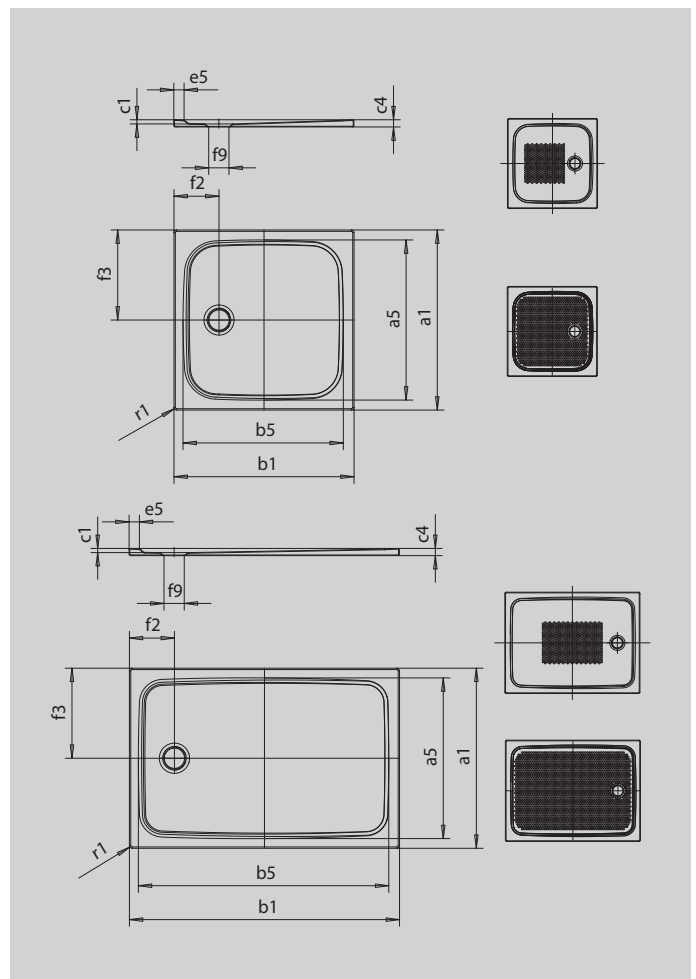

# CAYONOPLAN

- bodenebene Dusche
- klassisches Design mit umlaufender Prägung
- Perfect Match zur CAYONO Modellfamilie
- großzügige Standfläche durch seitlichen Ablauf
- aus KALDEWEI Stahl-Emaile

Abbildung ähnlich

SECURE<sup>+</sup>

Modell		2276
Äußere Länge	$a_1$	800 mm
Innere Länge	$a_5$	690 mm
Äußere Breite	$b_1$	1600 mm
Innere Breite	$b_5$	1490 mm
Tiefe Innen	$c_1$	25 mm
Randhöhe	$c_4$	40 mm
Höhe mit Wannenträger extraflach	$c_{16}$	49 mm
Randbreite	$e_5$	50 mm
Durchmesser Ablaufloch	$f_9$	Ø90 mm
Abstand Wannrand bis Mitte Ablaufloch	$f_2; f_3$	200; 400 mm
Äußerer Radius	$r_1$	12 mm
Nettogewicht		33 kg
Antislip		555 x 855 mm
Vollantislip		615 x 1435 mm
SECURE PLUS		Vollflächig