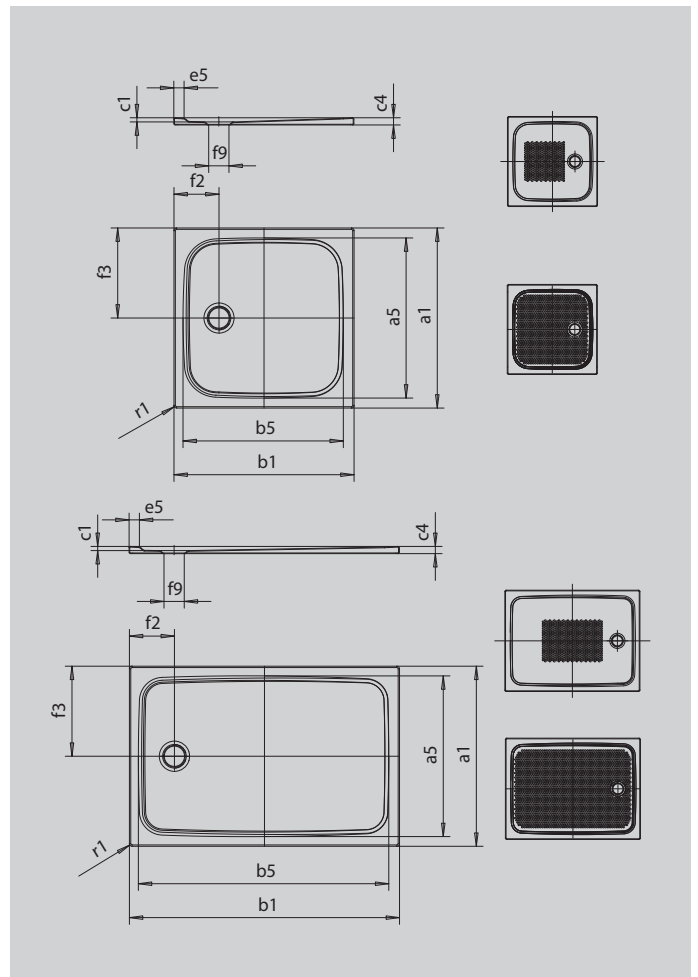

CAYONOPLAN

- bodenebene Dusche
- klassisches Design mit umlaufender Prägung
- Perfect Match zur CAYONO Modellfamilie
- großzügige Standfläche durch seitlichen Ablauf
- aus KALDEWEI Stahl-Emaile

Abbildung ähnlich

SECURE⁺

Modell		2257
Äußere Länge	a_1	900 mm
Innere Länge	a_5	790 mm
Äußere Breite	b_1	1000 mm
Innere Breite	b_5	890 mm
Tiefe Innen	c_1	18 mm
Randhöhe	c_4	32 mm
Höhe mit Wannenträger extraflach	c_{16}	49 mm
Randbreite	e_5	50 mm
Durchmesser Ablaufloch	f_9	Ø90 mm
Abstand Wannrand bis Mitte Ablaufloch	$f_2; f_3$	200; 450 mm
Äußerer Radius	r_1	12 mm
Nettogewicht		24 kg
Antislip		495 x 495 mm
Vollantislip		695 x 835 mm
SECURE PLUS		Vollflächig