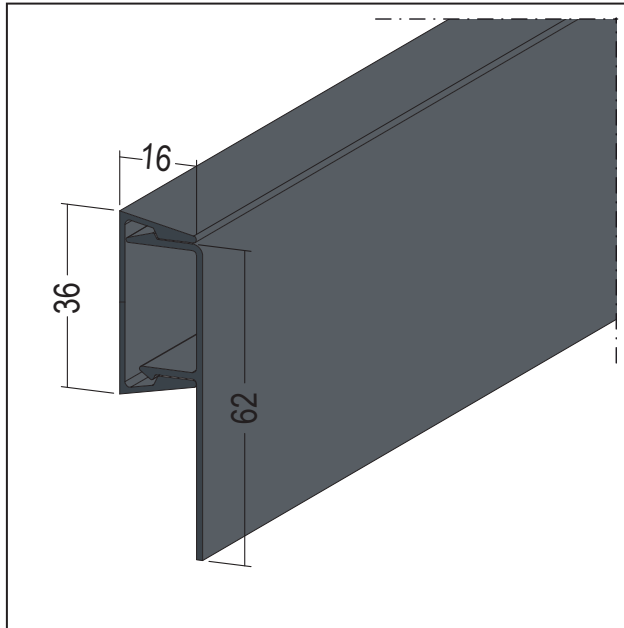

PRODUKTDATENBLATT

Noppenbahnprofil Universal - Set Anthrazit

Art.-Nr. 90535

Stand: 21.04.2026 | 21:19

Bezeichnung	Noppenbahnprofil Universal - Set Anthrazit
Beschreibung	PROTEKTOR Noppenbahnprofil Universal-Set 90535 für 12,5 m Noppenbahnabdeckung, bestehend aus: 5 Grundprofilen 90527 (Aluminium) und 5 Abdeckprofilen 37527 (Hart-PVC). Die Profilkombination ist die perfekte zweiteilige Lösung zur nachträglichen Beseitigung unschöner Übergänge im Sockelbereich.
Produktbereich	Außenputz
Produktkategorie	Übergangsprofile
Einsatzgebiete	Zur Beseitigung unschöner Übergänge im Sockelbereich von Putz und WDVS. Sauberer Übergang von Fassade auf Noppenbahn bzw. Drainmatte. Universell für Neubauten und bestehende Gebäude einsetzbar. Nachträglich, schnell und unkompliziert montiert.
Untergrund	Untergründe müssen trocken, staub- und fettfrei sein. Die pulverbeschichtete Rückseite des Alu-Grundprofils ist ggf. mit einem geeigneten Primer zur Verbesserung der Kleberhaftung vorzubehandeln. Der zu beklebende Untergrund aus Putz, Anstrich oder auch Mauerwerk, Beton, Holz etc. muss fest und tragfähig sein. Gegebenenfalls ist eine geeignete Untergrundvorbehandlung erforderlich.
Verarbeitung	Auf die Rückseite des vorbereiteten Alu-Grundprofils zwei parallel verlaufende, geradlinige, jeweils ca. 5 mm breite Kleberaunen eines geeigneten Klebers auftragen (Auftragsmenge in Abhängigkeit von der Untergrundbeschaffenheit). Grundprofil mit der Oberkante entlang der festgelegten späteren Geländeoberkante (GOK) ansetzen, ausrichten und fest andrücken. Falls eine Ausfugung zwischen dem Untergrund und dem Grundprofil vorgenommen werden soll, kann der Kleb- und Dichtstoff in Fugenbreite aufgelegt und innerhalb der Hautbildungszeit geglättet werden. Nach vollständigem Aushärten des Klebers das Abdeckprofil aufklipsen und Kies- drainage bis zur Profiloberkante anschütten.
Verbrauch	Das Set besteht aus 5 Grundprofilen à 250 cm und 5 Abdeckprofilen à 250 cm. Die Profilkombination aus 5 mal 250 cm reicht für 12,5 Meter Noppenbahnabdeckung.
Zolltarifnummer	76042990
Anbruch Kennzeichnung	Abnahme nur als volle Verpackungseinheiten möglich.