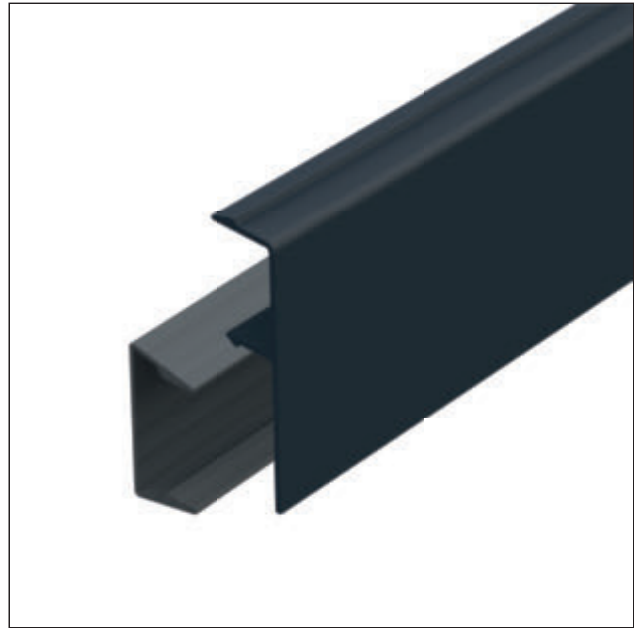

PRODUKTDATENBLATT

Noppenbahnprofil Universal - Set Anthrazit

Art.-Nr. 90535

Stand: 21.04.2026 | 21:19

Bezeichnung	Noppenbahnprofil Universal - Set Anthrazit
Beschreibung	PROTEKTOR Noppenbahnprofil Universal-Set 90535 für 12,5 m Noppenbahnabdeckung, bestehend aus: 5 Grundprofilen 90527 (Aluminium) und 5 Abdeckprofilen 37527 (Hart-PVC). Die Profilkombination ist die perfekte zweiteilige Lösung zur nachträglichen Beseitigung unschöner Übergänge im Sockelbereich.
Produktbereich	Außenputz
Produktkategorie	Übergangsprofile
Einsatzgebiete	Zur Beseitigung unschöner Übergänge im Sockelbereich von Putz und WDVS. Sauberer Übergang von Fassade auf Noppenbahn bzw. Drainmatte. Universell für Neubauten und bestehende Gebäude einsetzbar. Nachträglich, schnell und unkompliziert montiert.
Untergrund	Untergründe müssen trocken, staub- und fettfrei sein. Die pulverbeschichtete Rückseite des Alu-Grundprofils ist ggf. mit einem geeigneten Primer zur Verbesserung der Kleberhaftung vorzubehandeln. Der zu beklebende Untergrund aus Putz, Anstrich oder auch Mauerwerk, Beton, Holz etc. muss fest und tragfähig sein. Gegebenenfalls ist eine geeignete Untergrundvorbehandlung erforderlich.
Verarbeitung	Auf die Rückseite des vorbereiteten Alu-Grundprofils zwei parallel verlaufende, geradlinige, jeweils ca. 5 mm breite Kleberaunen eines geeigneten Klebers auftragen (Auftragsmenge in Abhängigkeit von der Untergrundbeschaffenheit). Grundprofil mit der Oberkante entlang der festgelegten späteren Geländeoberkante (GOK) ansetzen, ausrichten und fest andrücken. Falls eine Ausfugung zwischen dem Untergrund und dem Grundprofil vorgenommen werden soll, kann der Kleb- und Dichtstoff in Fugenbreite aufgelegt und innerhalb der Hautbildungszeit geglättet werden. Nach vollständigem Aushärten des Klebers das Abdeckprofil aufklipsen und Kies- drainage bis zur Profiloberkante anschütten.
Verbrauch	Das Set besteht aus 5 Grundprofilen à 250 cm und 5 Abdeckprofilen à 250 cm. Die Profilkombination aus 5 mal 250 cm reicht für 12,5 Meter Noppenbahnabdeckung.
Zolltarifnummer	76042990
Anbruch Kennzeichnung	Abnahme nur als volle Verpackungseinheiten möglich.