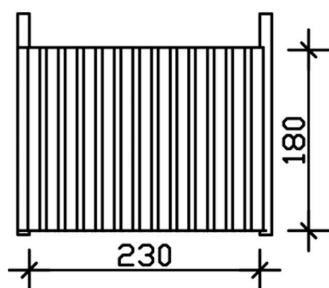

PAROI LATÉRALE, D'ÉPINETTE

Paroi latérale, d'épinette

PAROI LATÉRALE, D'ÉPINETTE

230 x 180 cm

Exemple de conception

- Panneaux à lattes verticales
- Convient la distance entre poteaux est de 230 cm

Accessoires

PAROI LATÉRALE 230 X 180 CM, PANNEAUX À LATTES VERTICALES, D'ÉPINETTE, TRAITEMENT COLORÉ NOYER

Fiche technique / description de construction

Matériau	Épicéa nordique
Couleur	Noyer
Traitement des couleurs	Lasuré
Taille	230 x 180 cm
Largeur	230 cm
Hauteur	180 cm
Art de mur	Panneaux à lattes verticales
Épaisseur murs	20 mm
Garantie	5 ans selon nos conditions de garantie
Poids brut	66 kg
Nombre de colis	1
Cote d'emballage	Largeur: 230 cm, Hauteur: 33 cm, Profondeur: 40 cm, 66 kg
Numéro d'article	209712-03
Numéro EAN	4018211012459