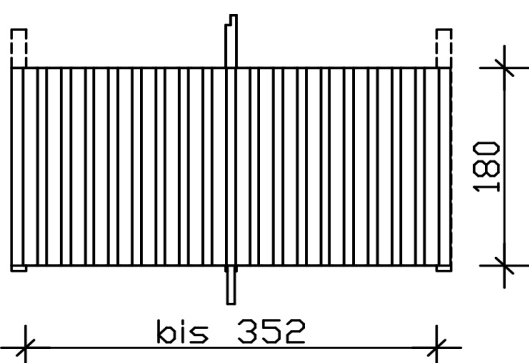

PAROI ARRIÈRE EN COFFRAGE DE PLAFOND 20X120MM

y compris poteaux encastrés et ancrages de poteaux

PAROI ARRIÈRE EN COFFRAGE DE PLAFOND 20X120MM
341 x 180 cm

Exemple de conception

- 352 x 180 cm
- Épicéa, peinture couleur en blanc
- y compris poteaux encastrés avec ancrage de poteau

Accessoires

PAROI ARRIÈRE PANNEAUX À LATTES VERTICALES 352 X 180 CM, ÉPICÉA, BLANC

Fiche technique / description de construction

Matériau	Épicéa nordique
Couleur	Blanc
Traitement des couleurs	Lasuré
Taille	341 x 180 cm
Largeur	341 cm
Hauteur	180 cm
Art de mur	Panneaux à lattes verticales
Épaisseur murs	20 mm
Épaisseur des poteaux	12 x 12 cm
Longeur de poteaux	235 cm
Nombre de poteaux	1 Stück
Garantie	5 ans selon nos conditions de garantie
Poids brut	107 kg
Nombre de colis	1
Cote d'emballage	Largeur: 240 cm, Hauteur: 35 cm, Profondeur: 40 cm, 107 kg
Numéro d'article	209743-11