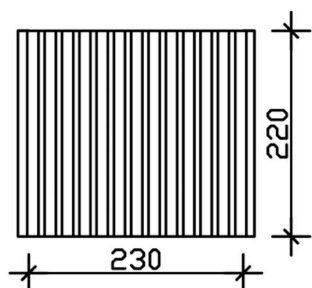

PAROI LATÉRALE, D'ÉPINETTE

Paroi latérale, d'épinette

PAROI LATÉRALE, D'ÉPINETTE

230 x 220 cm

Exemple de conception

- Panneaux à lattes verticales
- Convient la distance entre poteaux est de 230 cm

Accessoires

PAROI LATÉRALE 230 X 220 CM, PANNEAUX À LATTES VERTICALES, D'ÉPINETTE, TRAITEMENT COLORÉ BLANC

Fiche technique / description de construction

| | |
|-------------------------|---|
| Matériau | Épicéa nordique |
| Couleur | Blanc |
| Traitement des couleurs | Lasuré |
| Taille | 230 x 220 cm |
| Largeur | 230 cm |
| Hauteur | 220 cm |
| Art de mur | Panneaux à lattes verticales |
| Épaisseur murs | 20 mm |
| Garantie | 5 ans selon nos conditions de garantie |
| Poids brut | 78 kg |
| Nombre de colis | 1 |
| Cote d'emballage | Largeur: 230 cm, Hauteur: 33 cm, Profondeur: 40 cm, 78 kg |
| Numéro d'article | 209736-11 |
| Numéro EAN | 4018211012534 |