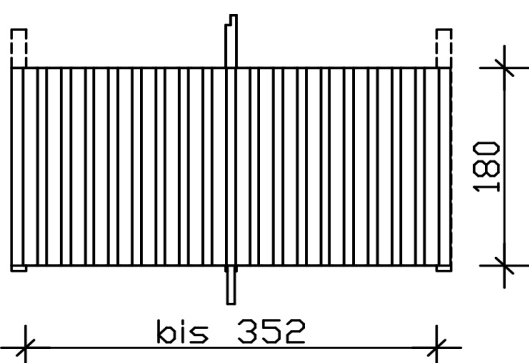

RÜCKWAND AUS DECKESCHALUNG 20X120MM

inkl. Einbaupfosten und Pfostenanker

RÜCKWAND AUS DECKESCHALUNG
20X120MM
341 x 180 cm

Gestaltungsbeispiel

- 352 x 180 cm
- Fichte, farblich behandelt in weiß
- inkl. Einbaupfosten mit Pfostenanker

Zubehör

RÜCKWAND DECKELSCHALUNG 352 X 180 CM, FICHTE, WEISS

Datenblatt / Baubeschreibung

Material	Nordische Fichte
Farbe	Weiß
Farbbehandlung	Lasiert
Größe	341 x 180 cm
Breite	341 cm
Höhe	180 cm
Wandart	Deckelschalung
Wandstärke	20 mm
Pfostenstärke	12 x 12 cm
Pfostenlänge	235 cm
Pfostenanzahl	1 Stück
Garantie	5 Jahre gemäß unseren Garantiebedingungen
Verpackungsgewicht gesamt	107 kg
Anzahl Packstücke	1
Verpackungsmaß	Breite: 240 cm, Höhe: 35 cm, Tiefe: 40 cm, 107 kg
Artikelnummer	209743-11