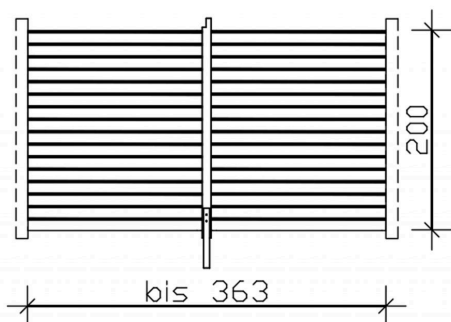

# PAROI ARRIÈRE

Paroi arrière, panneaux à lattes verticales

## PAROI ARRIÈRE

359 x 200 cm

Exemple de conception

- Convient la distance entre poteaux est de 363 cm
- Panneaux à lattes horizontales

Accessoires

## PAROI ARRIÈRE 363 X 200 CM, PANNEAUX À LATTES HORIZONTALES, TRAITEMENT COLORÉ GRIS ARDOISE

### Fiche technique / description de construction

Matériau	<b>Bois résineux</b>
Couleur	<b>Gris ardoise</b>
Traitement des couleurs	<b>Lasuré</b>
Taille	<b>359 x 200 cm</b>
Largeur	<b>359 cm</b>
Hauteur	<b>200 cm</b>
Art de mur	<b>Planches profilées</b>
Epaisseur murs	<b>20 mm</b>
Epaisseur des poteaux	<b>9 x 9 cm</b>
Longeur de poteaux	<b>240 cm</b>
Nombre de poteaux	<b>1 Stück</b>
Garantie	<b>5 ans selon nos conditions de garantie</b>
Poids brut	<b>98 kg</b>
Nombre de colis	<b>1</b>
Cote d'emballage	<b>Largeur: 240 cm, Hauteur: 20 cm, Profondeur: 30 cm, 98 kg</b>
Numéro d'article	<b>324200-13</b>