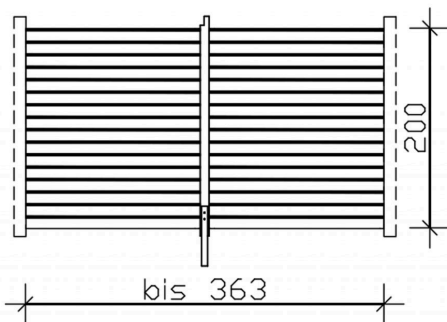

# PAROI ARRIÈRE

Paroi arrière, panneaux à lattes verticales

PAROI ARRIÈRE  
363 x 200 cm

Exemple de conception

- Convient la distance entre poteaux est de 363 cm
- Panneaux à lattes horizontales

Accessoires

## PAROI ARRIÈRE 363 X 200 CM, PANNEAUX À LATTES HORIZONTALES, TRAITEMENT COLORÉ NOYER

Fiche technique / description de construction

Matériau	<b>Bois résineux</b>
Couleur	<b>Noyer</b>
Traitement des couleurs	<b>Lasuré</b>
Taille	<b>363 x 200 cm</b>
Largeur	<b>363 cm</b>
Profondeur	<b>9 cm</b>
Hauteur	<b>200 cm</b>
Art de mur	<b>Planches profilées</b>
Épaisseur murs	<b>20 mm</b>
Épaisseur des poteaux	<b>9 x 9 cm</b>
Longueur de poteaux	<b>240 cm</b>
Nombre de poteaux	<b>1 Stück</b>
Garantie	<b>5 ans selon nos conditions de garantie</b>
Poids brut	<b>98 kg</b>
Nombre de colis	<b>1</b>
Cote d'emballage	<b>Largeur: 240 cm, Hauteur: 20 cm, Profondeur: 30 cm, 98 kg</b>