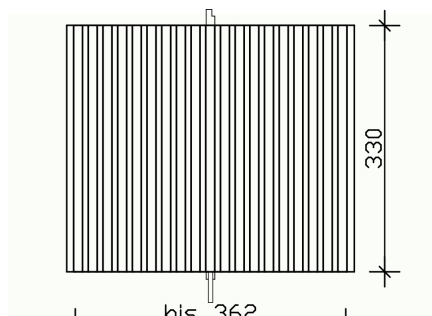

# PAROI ARRIÈRE EN COFFRAGE DE PLAFOND 20X120MM

Paroi arrière en panneaux à lattes verticales

PAROI ARRIÈRE EN COFFRAGE DE  
PLAFOND 20X120MM  
362 x 330 cm

Exemple de conception

- Épicéa nordique, traité en couleur anthracite
- hauteur 330 cm
- Poteaux encastrés 12 x 12 cm (épicéa BSH)
- ancrage de poteau en H inclus

## PAROI ARRIÈRE PANNEAUX À LATTES VERTICALES 362 X 330 CM, ÉPICÉA, ANTHRACITE

### Fiche technique / description de construction

Matériau	Épicéa nordique
Couleur	Anthracite
Traitement des couleurs	Lasuré
Taille	362 x 330 cm
Largeur	362 cm
Profondeur	12 cm
Hauteur	330 cm
Art de mur	Panneaux à lattes verticales
Épaisseur murs	20 mm
Épaisseur des poteaux	12 x 12 cm
Longueur de poteaux	350 cm
Nombre de poteaux	1 Stück
Garantie	5 ans selon nos conditions de garantie
Poids brut	193 kg
Nombre de colis	1
Cote d'emballage	Largeur: 360 cm, Hauteur: 35 cm, Profondeur: 40 cm, 193 kg