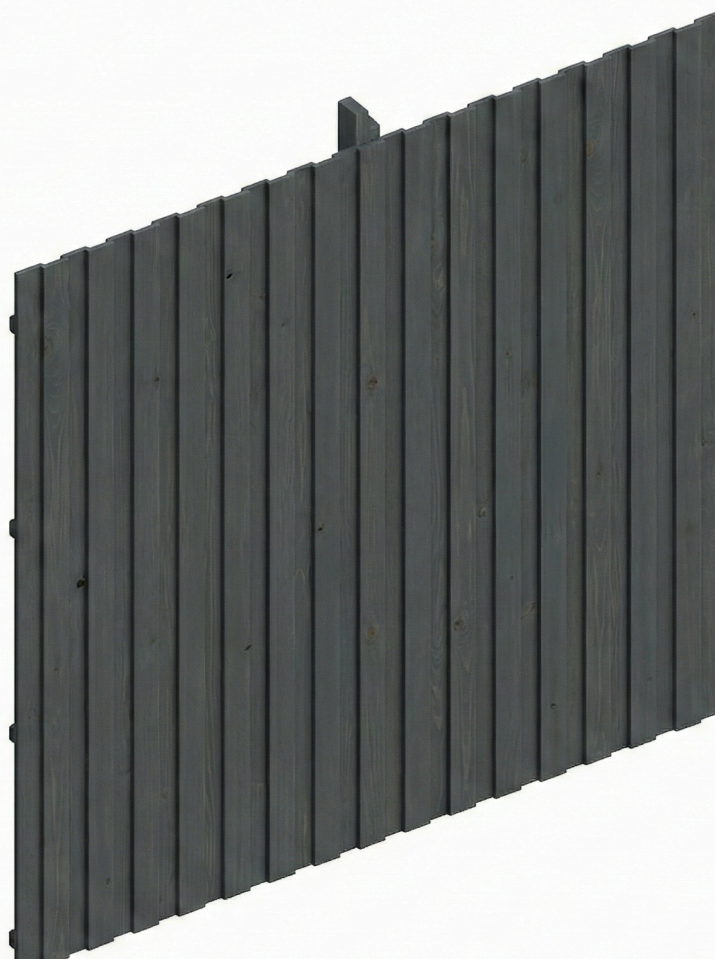

PAROI ARRIÈRE EN COFFRAGE DE PLAFOND 20X120MM

Paroi arrière en panneaux à lattes verticales

PAROI ARRIÈRE EN COFFRAGE DE
PLAFOND 20X120MM
362 x 330 cm

Exemple de conception

- Épicéa nordique, traité en couleur gris ardoise
- hauteur 330 cm
- Poteaux encastrés 12 x 12 cm (épicéa BSH)
- ancrage de poteau en H inclus

Accessoires

PAROI ARRIÈRE PANNEAUX À LATTES VERTICALES 362 X 330 CM, ÉPICÉA, GRIS ARDOISE

Fiche technique / description de construction

Matériau	Épicéa nordique
Couleur	Gris ardoise
Traitement des couleurs	Lasuré
Taille	362 x 330 cm
Largeur	362 cm
Profondeur	12 cm
Hauteur	330 cm
Art de mur	Panneaux à lattes verticales
Épaisseur murs	20 mm
Épaisseur des poteaux	12 x 12 cm
Longueur de poteaux	350 cm
Nombre de poteaux	1 Stück
Garantie	5 ans selon nos conditions de garantie
Poids brut	193 kg
Nombre de colis	1
Cote d'emballage	Largeur: 360 cm, Hauteur: 35 cm, Profondeur: 40 cm, 193 kg