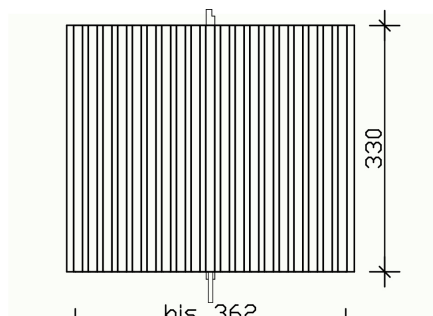

PAROI ARRIÈRE EN COFFRAGE DE PLAFOND 20X120MM

Paroi arrière en panneaux à lattes verticales

PAROI ARRIÈRE EN COFFRAGE DE
PLAFOND 20X120MM
362 x 330 cm

Exemple de conception

- Épicéa nordique, traité en couleur gris ardoise
- hauteur 330 cm
- Poteaux encastrés 12 x 12 cm (épicéa BSH)
- ancrage de poteau en H inclus

Accessoires

PAROI ARRIÈRE PANNEAUX À LATTES VERTICALES 362 X 330 CM, ÉPICÉA, GRIS ARDOISE

Fiche technique / description de construction

Matériau	Épicéa nordique
Couleur	Gris ardoise
Traitement des couleurs	Lasuré
Taille	362 x 330 cm
Largeur	362 cm
Profondeur	12 cm
Hauteur	330 cm
Art de mur	Panneaux à lattes verticales
Épaisseur murs	20 mm
Épaisseur des poteaux	12 x 12 cm
Longueur de poteaux	350 cm
Nombre de poteaux	1 Stück
Garantie	5 ans selon nos conditions de garantie
Poids brut	193 kg
Nombre de colis	1
Cote d'emballage	Largeur: 360 cm, Hauteur: 35 cm, Profondeur: 40 cm, 193 kg