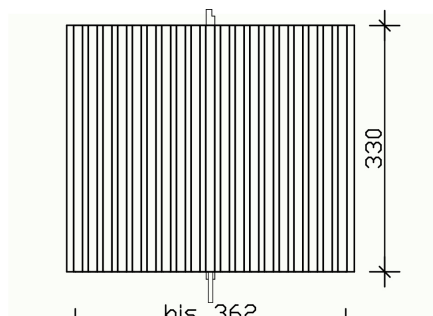

PAROI ARRIÈRE EN COFFRAGE DE PLAFOND 20X120MM

Paroi arrière en panneaux à lattes verticales

PAROI ARRIÈRE EN COFFRAGE DE
PLAFOND 20X120MM
362 x 330 cm

Exemple de conception

- Épicéa nordique, traité en couleur blanche
- hauteur 330 cm
- Poteaux encastrés 12 x 12 cm (épicéa BSH)
- ancrage de poteau en H inclus

Accessoires

PAROI ARRIÈRE PANNEAUX À LATTES VERTICALES 362 X 330 CM, ÉPICÉA, BLANC

Fiche technique / description de construction

| | |
|-------------------------|---|
| Matériau | Épicéa nordique |
| Couleur | Blanc |
| Traitement des couleurs | Lasuré |
| Taille | 362 x 330 cm |
| Largeur | 362 cm |
| Profondeur | 12 cm |
| Hauteur | 330 cm |
| Art de mur | Panneaux à lattes verticales |
| Épaisseur murs | 20 mm |
| Épaisseur des poteaux | 12 x 12 cm |
| Longueur de poteaux | 350 cm |
| Nombre de poteaux | 1 Stück |
| Garantie | 5 ans selon nos conditions de garantie |
| Poids brut | 193 kg |
| Nombre de colis | 1 |
| Cote d'emballage | Largeur: 360 cm, Hauteur: 35 cm, Profondeur: 40 cm, 193 kg |