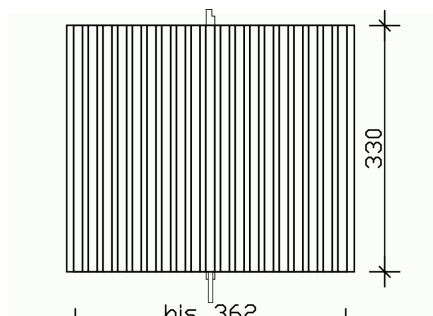

PAROI ARRIÈRE EN COFFRAGE DE PLAFOND 20X120MM

Paroi arrière en panneaux à lattes verticales

PAROI ARRIÈRE EN COFFRAGE DE PLAFOND 20X120MM

362 x 330 cm

Exemple de conception

- Épicéa nordique, traité en couleur chêne clair
- hauteur 330 cm
- Poteaux encastrés 12 x 12 cm (épicéa BSH)
- ancrage de poteau en H inclus

Accessoires

PAROI ARRIÈRE PANNEAUX À LATTES VERTICALES 362 X 330 CM, ÉPICÉA, CHÊNE CLAIR

Fiche technique / description de construction

Matériau	Épicéa nordique
Couleur	Chêne clair
Traitement des couleurs	Lasuré
Taille	362 x 330 cm
Largeur	362 cm
Profondeur	12 cm
Hauteur	330 cm
Art de mur	Panneaux à lattes verticales
Épaisseur murs	20 mm
Épaisseur des poteaux	12 x 12 cm
Longueur de poteaux	350 cm
Nombre de poteaux	1 Stück
Garantie	5 ans selon nos conditions de garantie
Poids brut	193 kg
Nombre de colis	1
Cote d'emballage	Largeur: 360 cm, Hauteur: 35 cm, Profondeur: 40 cm, 193 kg