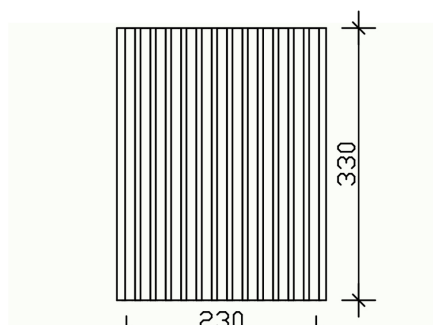

# PAROI LATÉRALE EN PANNEAUX À LATTES VERTICALES 20X120MM

Paroi latérale en panneaux à lattes verticales

PAROI LATÉRALE EN PANNEAUX À  
LATTES VERTICALES 20X120MM  
230 x 330 cm

Exemple de conception

- épicéa nordique
- Peinture couleur en gris ardoise
- hauteur d'installation 330 cm
- Largeur de montage 230 cm

## PAROI LATÉRALE PANNEAUX À LATTES VERTICALES 230 X 330 CM, ÉPICÉA, GRIS ARDOISE

Fiche technique / description de construction

Matériau	Épicéa nordique
Couleur	Gris ardoise
Traitement des couleurs	Lasuré
Taille	230 x 330 cm
Largeur	230 cm
Profondeur	10 cm
Hauteur	330 cm
Art de mur	Panneaux à lattes verticales
Épaisseur murs	20 mm
Garantie	5 ans selon nos conditions de garantie
Poids brut	118 kg
Nombre de colis	1
Cote d'emballage	Largeur: 330 cm, Hauteur: 33 cm, Profondeur: 40 cm, 118 kg
Numéro d'article	210862-13
Numéro EAN	4018211046980