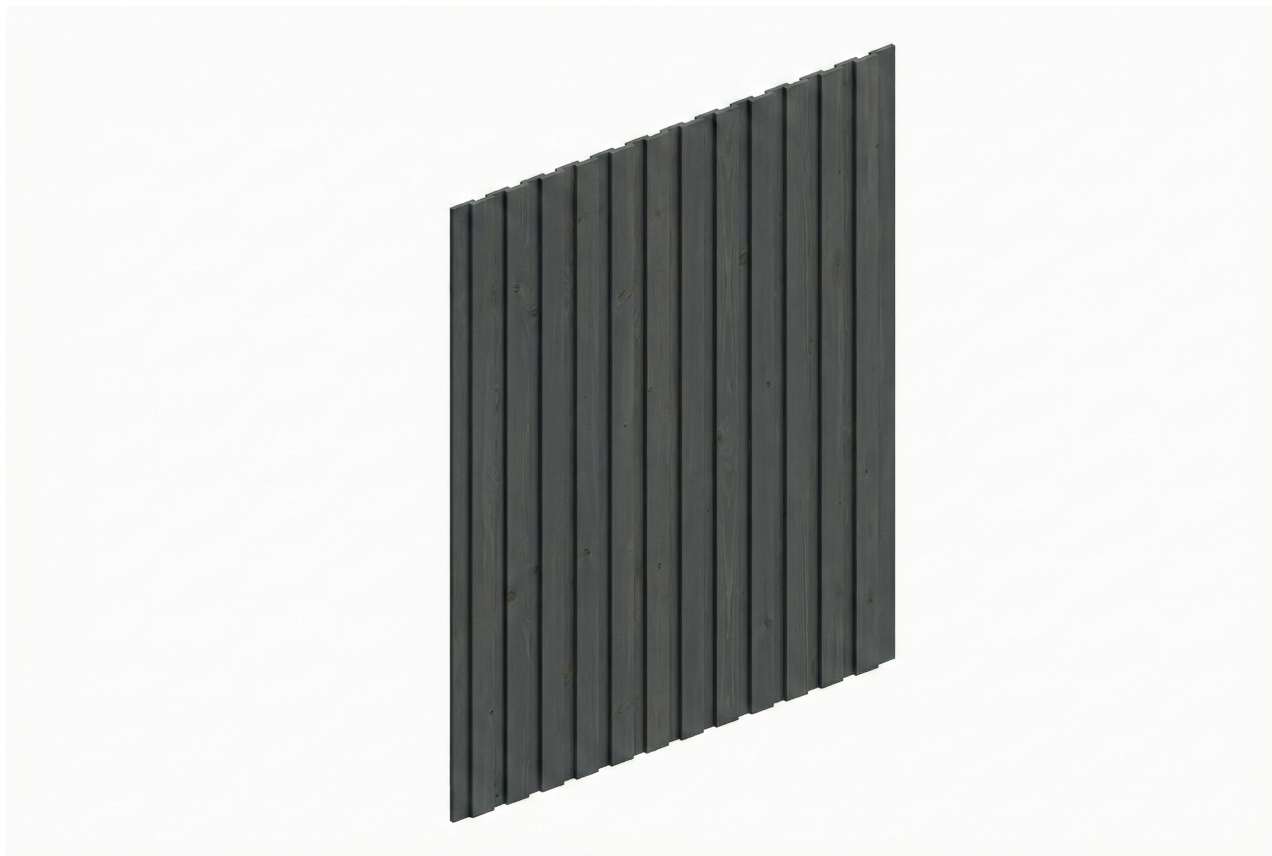

# PAROI LATÉRALE EN PANNEAUX À LATTES VERTICALES 20X120MM

Paroi latérale en panneaux à lattes verticales

PAROI LATÉRALE EN PANNEAUX À  
LATTES VERTICALES 20X120MM  
230 x 330 cm

Exemple de conception

- épicéa nordique
- Peinture couleur en gris ardoise
- hauteur d'installation 330 cm
- Largeur de montage 230 cm

## PAROI LATÉRALE PANNEAUX À LATTES VERTICALES 230 X 330 CM, ÉPICÉA, GRIS ARDOISE

Fiche technique / description de construction

Matériau	Épicéa nordique
Couleur	Gris ardoise
Traitement des couleurs	Lasuré
Taille	230 x 330 cm
Largeur	230 cm
Profondeur	10 cm
Hauteur	330 cm
Art de mur	Panneaux à lattes verticales
Épaisseur murs	20 mm
Garantie	5 ans selon nos conditions de garantie
Poids brut	118 kg
Nombre de colis	1
Cote d'emballage	Largeur: 330 cm, Hauteur: 33 cm, Profondeur: 40 cm, 118 kg
Numéro d'article	210862-13
Numéro EAN	4018211046980