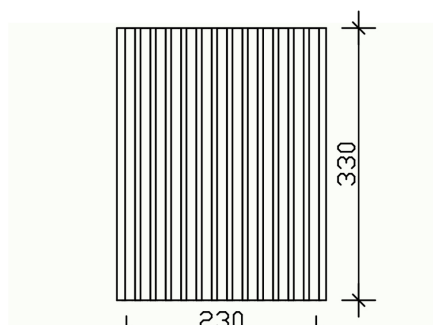

PAROI LATÉRALE EN PANNEAUX À LATTES VERTICALES 20X120MM

Paroi latérale en panneaux à lattes verticales

PAROI LATÉRALE EN PANNEAUX À
LATTES VERTICALES 20X120MM
230 x 330 cm

Exemple de conception

- épicéa nordique
- peinture couleur blanc
- hauteur d'installation 330 cm
- Largeur de montage 230 cm

Accessoires

PAROI LATÉRALE PANNEAUX À LATTES VERTICALES 230 X 330 CM, ÉPICÉA, BLANC

Fiche technique / description de construction

Matériau	Épicéa nordique
Couleur	Blanc
Traitement des couleurs	Lasuré
Taille	230 x 330 cm
Largeur	230 cm
Profondeur	10 cm
Hauteur	330 cm
Art de mur	Panneaux à lattes verticales
Épaisseur murs	20 mm
Garantie	5 ans selon nos conditions de garantie
Poids brut	118 kg
Nombre de colis	1
Cote d'emballage	Largeur: 330 cm, Hauteur: 33 cm, Profondeur: 40 cm, 118 kg
Numéro d'article	210862-11
Numéro EAN	4018211046973