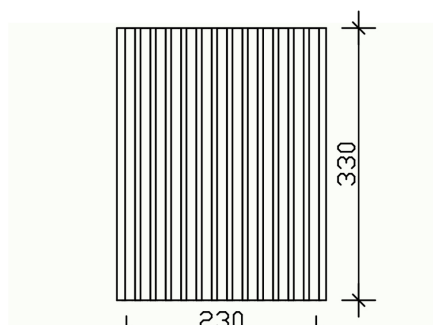

PAROI LATÉRALE EN PANNEAUX À LATTES VERTICALES 20X120MM

Paroi latérale en panneaux à lattes verticales

PAROI LATÉRALE EN PANNEAUX À
LATTES VERTICALES 20X120MM
230 x 330 cm

Exemple de conception

- épicéa nordique
- sans peinture couleur
- hauteur d'installation 330 cm
- Largeur de montage 230 cm

Accessoires

PAROI LATÉRALE PANNEAUX À LATTES VERTICALES 230 X 330 CM, ÉPICÉA, NATUREL

Fiche technique / description de construction

Matériau	Épicéa nordique
Couleur	Naturel
Traitement des couleurs	Non
Taille	230 x 330 cm
Largeur	230 cm
Profondeur	10 cm
Hauteur	330 cm
Art de mur	Panneaux à lattes verticales
Épaisseur murs	20 mm
Garantie	5 ans selon nos conditions de garantie
Poids brut	118 kg
Nombre de colis	1
Cote d'emballage	Largeur: 330 cm, Hauteur: 33 cm, Profondeur: 40 cm, 118 kg
Numéro d'article	210862-00
Numéro EAN	4018211210862