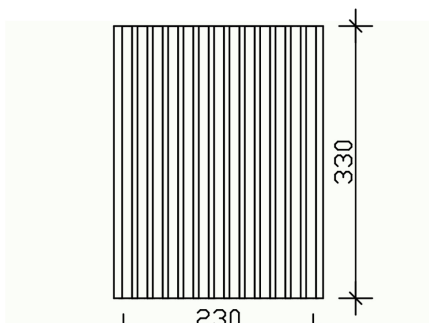

SEITENWAND AUS DECKELSCHALUNG 20X120MM

Seitenwand aus Deckelschalung

SEITENWAND AUS
DECKELSCHALUNG 20X120MM
230 x 330 cm

Gestaltungsbeispiel

- Nordische Fichte
- Farblich behandelt in weiß
- Einbauhöhe 330 cm
- Einbaubreite 230 cm

Zubehör

SEITENWAND DECKELSCHALUNG 230 X 330 CM, FICHTE, WEISS

Datenblatt / Baubeschreibung

Material	Nordische Fichte
Farbe	Weiß
Farbbehandlung	Lasiert
Größe	230 x 330 cm
Breite	230 cm
Tiefe	10 cm
Höhe	330 cm
Wandart	Deckelschalung
Wandstärke	20 mm
Garantie	5 Jahre gemäß unseren Garantiebedingungen
Verpackungsgewicht gesamt	118 kg
Anzahl Packstücke	1
Verpackungsmaß	Breite: 330 cm, Höhe: 33 cm, Tiefe: 40 cm, 118 kg
Artikelnummer	210862-11
EAN-Nummer	4018211046973