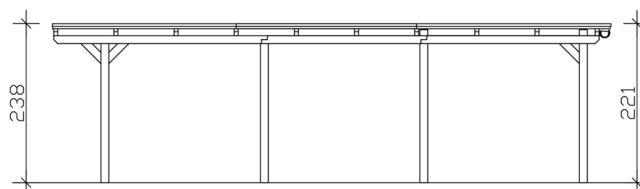

### Fiche technique / description de construction

Matériau	<b>Bois lamellé-collé, épinette</b>
Couleur	<b>Noyer</b>
Traitement des couleurs	<b>Lasuré</b>
Taille	<b>340 x 846 cm</b>
Dimensions de sol (largeur)	<b>315 cm</b>
Dimensions de sol (profondeur)	<b>738 cm</b>
Dimension hors tout (largeur)	<b>340 cm</b>
Dimension hors tout (profondeur)	<b>846 cm</b>
Hauteur pignon	<b>238 cm</b>
Hauteur chéneau	<b>221 cm</b>
Hauteur totale (avant)	<b>238 cm</b>
Hauteur totale (arrière)	<b>221 cm</b>
Type de toiture	<b>Toit plat</b>
Matériau de la couverture de toit	<b>Planches de toit à rainure et languette avec membrane EPDM</b>
Couleur du toit	<b>Noire</b>
Epaisseur du toit	<b>20 mm</b>

Surface de toiture	<b>28.36 m<sup>2</sup></b>
Pente du toit	<b>vers l'arrière</b>
Pentes	<b>1.2 °</b>
Avancée de toit avant	<b>74 cm</b>
Avancée de toit arrière	<b>34 cm</b>
Avancée de toit (à gauche)	<b>12.5 cm</b>
Avancée de toit (à droite)	<b>12.5 cm</b>
Cadre de toit	<b>Bandeau bois avec extrémité en aluminium</b>
Charge de neige	<b>1.05 kN/m<sup>2</sup></b>
Pression du vent	<b>0.95 kN/m<sup>2</sup></b>
Surface au sol	<b>28.76 m<sup>2</sup></b>
Volume aménagé	<b>66.01 m<sup>3</sup></b>
Largeur de passage	<b>291 cm</b>
Hauteur de passage (l'avant)	<b>223 cm</b>
Hauteur d'entrée (l'arrière)	<b>206 cm</b>
Epaisseur des poteaux	<b>12 x 12 cm</b>
Longueur de poteaux	<b>220 cm</b>
Distance entre poteaux (largeur)	<b>291 cm</b>
Distance entre poteaux (profondeur)	<b>230 cm</b>
Nombre de poteaux	<b>8 Stück</b>
Ancrage	<b>Ancrages en H de poteaux</b>
Type d'installation	<b>Autoportés</b>
Non inclus	<b>Béton</b>
Garantie	<b>5 ans selon nos conditions de garantie</b>
Poids brut	<b>840 kg</b>
Nombre de colis	<b>2</b>
Cote d'emballage	<b>Largeur: 360 cm, Hauteur: 73 cm, Profondeur: 120 cm, 783 kg</b> <b>Largeur: 80 cm, Hauteur: 40 cm, Profondeur: 120 cm, 57 kg</b>
Numéro d'article	<b>250028-03-35</b>
Numéro EAN	<b>4018211046010</b>

## CARPORT EMSLAND

340 x 846 cm

Vue en coupe

Plan de sol