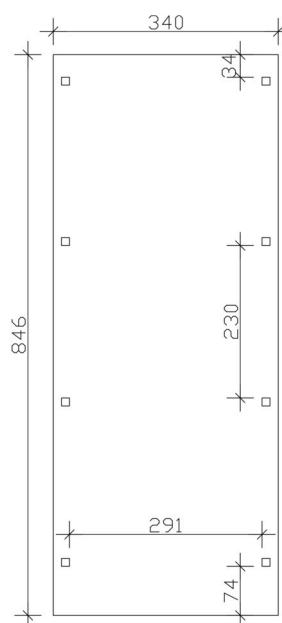

### Fiche technique / description de construction

Matériau	<b>Bois lamellé-collé, épinette</b>
Couleur	<b>Noyer</b>
Traitement des couleurs	<b>Lasuré</b>
Taille	<b>340 x 846 cm</b>
Dimensions de sol (largeur)	<b>315 cm</b>
Dimensions de sol (profondeur)	<b>738 cm</b>
Dimension hors tout (largeur)	<b>340 cm</b>
Dimension hors tout (profondeur)	<b>846 cm</b>
Hauteur pignon	<b>238 cm</b>
Hauteur chéneau	<b>221 cm</b>
Hauteur totale (avant)	<b>238 cm</b>
Hauteur totale (arrière)	<b>221 cm</b>
Type de toiture	<b>Toit plat</b>
Matériau de la couverture de toit	<b>Planches de toit à rainure et languette avec membrane EPDM</b>
Couleur du toit	<b>Noire</b>
Epaisseur du toit	<b>20 mm</b>

## CARPORT EMSLAND

340 x 846 cm

Vue en coupe

Plan de sol

## CARPORT EMSLAND

340 x 846 cm  
Coupes et vues Échelle 1:100

Vue de face