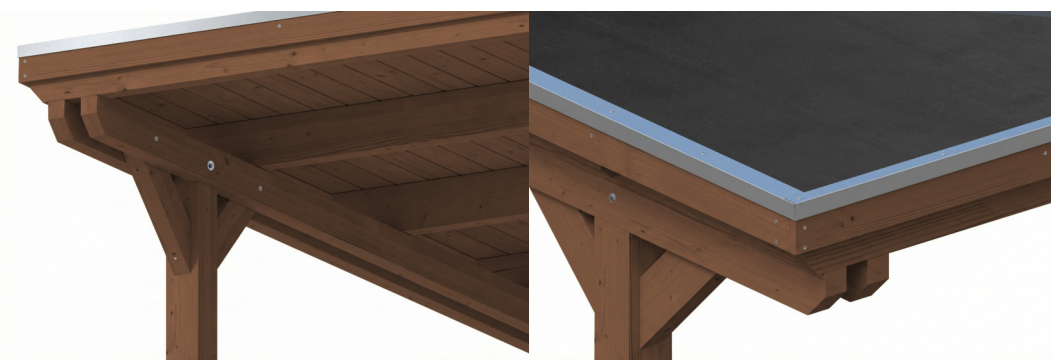

# CARPORT EMSLAND

carport à toiture plate

## CARPORT EMSLAND

340 x 846 cm

Exemple de conception

- Structure massive en bois lamellé-collé de haute qualité (épicéa)
- Peinture couleur noyer
- Planches de toit avec membrane EPDM
- Poteaux 12 x 12 cm

Carport

### Fiche technique / description de construction

Matériau	<b>Bois lamellé-collé, épinette</b>
Couleur	<b>Noyer</b>
Traitement des couleurs	<b>Lasuré</b>
Taille	<b>340 x 846 cm</b>
Dimensions de sol (largeur)	<b>315 cm</b>
Dimensions de sol (profondeur)	<b>738 cm</b>
Dimension hors tout (largeur)	<b>340 cm</b>
Dimension hors tout (profondeur)	<b>846 cm</b>
Hauteur pignon	<b>238 cm</b>
Hauteur chéneau	<b>221 cm</b>
Hauteur totale (avant)	<b>238 cm</b>
Hauteur totale (arrière)	<b>221 cm</b>
Type de toiture	<b>Toit plat</b>
Matériau de la couverture de toit	<b>Planches de toit à rainure et languette avec membrane EPDM</b>
Couleur du toit	<b>Noire</b>
Epaisseur du toit	<b>20 mm</b>