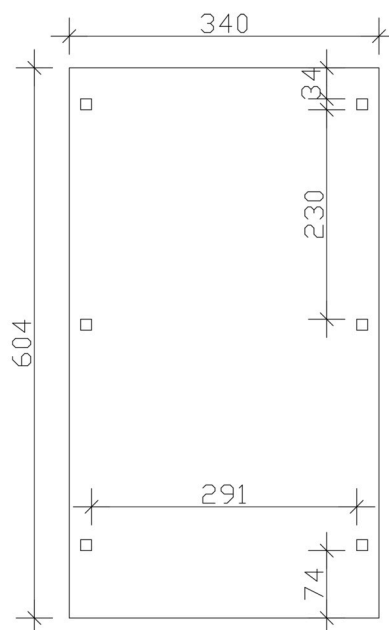

### Fiche technique / description de construction

Matériau	<b>Bois lamellé-collé, épinette</b>
Couleur	<b>Naturel</b>
Traitement des couleurs	<b>Non</b>
Taille	<b>340 x 604 cm</b>
Dimensions de sol (largeur)	<b>315 cm</b>
Dimensions de sol (profondeur)	<b>496 cm</b>
Dimension hors tout (largeur)	<b>340 cm</b>
Dimension hors tout (profondeur)	<b>604 cm</b>
Hauteur pignon	<b>238 cm</b>
Hauteur chéneau	<b>226 cm</b>
Hauteur totale (avant)	<b>238 cm</b>
Hauteur totale (arrière)	<b>226 cm</b>
Type de toiture	<b>Toit plat</b>
Matériau de la couverture de toit	<b>Planches de toit à rainure et languette avec membrane EPDM</b>
Couleur du toit	<b>Noire</b>
Epaisseur du toit	<b>20 mm</b>

Surface de toiture	<b>20.23 m<sup>2</sup></b>
Pente du toit	<b>vers l'arrière</b>
Pentes	<b>1.2 °</b>
Avancée de toit avant	<b>74 cm</b>
Avancée de toit arrière	<b>34 cm</b>
Avancée de toit (à gauche)	<b>12.5 cm</b>
Avancée de toit (à droite)	<b>12.5 cm</b>
Cadre de toit	<b>Bandeau bois avec extrémité en aluminium</b>
Charge de neige	<b>1.05 kN/m<sup>2</sup></b>
Pression du vent	<b>0.95 kN/m<sup>2</sup></b>
Surface au sol	<b>20.54 m<sup>2</sup></b>
Volume aménagé	<b>47.64 m<sup>3</sup></b>
Largeur de passage	<b>291 cm</b>
Hauteur de passage (l'avant)	<b>223 cm</b>
Hauteur d'entrée (l'arrière)	<b>211 cm</b>
Epaisseur des poteaux	<b>12 x 12 cm</b>
Longueur de poteaux	<b>220 cm</b>
Distance entre poteaux (largeur)	<b>291 cm</b>
Distance entre poteaux (profondeur)	<b>230 cm</b>
Nombre de poteaux	<b>6 Stück</b>
Ancrage	<b>Ancrages en H de poteaux</b>
Type d'installation	<b>Autoportés</b>
Non inclus	<b>Béton</b>
Garantie	<b>5 ans selon nos conditions de garantie</b>
Poids brut	<b>608 kg</b>
Nombre de colis	<b>2</b>
Cote d'emballage	<b>Largeur: 360 cm, Hauteur: 63 cm, Profondeur: 120 cm, 568 kg</b> <b>Largeur: 80 cm, Hauteur: 40 cm, Profondeur: 120 cm, 40 kg</b>
Numéro d'article	<b>250011-00-35</b>
Numéro EAN	<b>4018211045853</b>

### 340 x 604 cm

Plan de sol

Vue en coupe