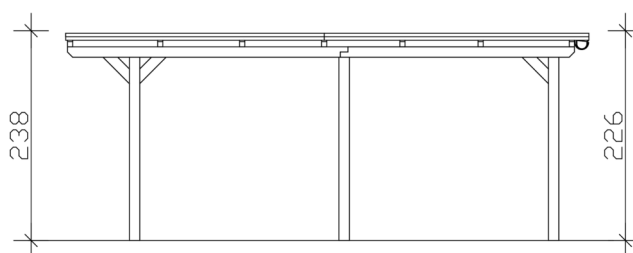

### Fiche technique / description de construction

Matériau	<b>Bois lamellé-collé, épinette</b>
Couleur	<b>Naturel</b>
Traitement des couleurs	<b>Non</b>
Taille	<b>340 x 604 cm</b>
Dimensions de sol (largeur)	<b>315 cm</b>
Dimensions de sol (profondeur)	<b>496 cm</b>
Dimension hors tout (largeur)	<b>340 cm</b>
Dimension hors tout (profondeur)	<b>604 cm</b>
Hauteur pignon	<b>238 cm</b>
Hauteur chéneau	<b>226 cm</b>
Hauteur totale (avant)	<b>238 cm</b>
Hauteur totale (arrière)	<b>226 cm</b>
Type de toiture	<b>Toit plat</b>
Matériau de la couverture de toit	<b>Planches de toit à rainure et languette avec membrane EPDM</b>
Couleur du toit	<b>Noire</b>
Epaisseur du toit	<b>20 mm</b>

Surface de toiture	<b>20.23 m<sup>2</sup></b>
Pente du toit	<b>vers l'arrière</b>
Pentes	<b>1.2 °</b>
Avancée de toit avant	<b>74 cm</b>
Avancée de toit arrière	<b>34 cm</b>
Avancée de toit (à gauche)	<b>12.5 cm</b>
Avancée de toit (à droite)	<b>12.5 cm</b>
Cadre de toit	<b>Bandeau bois avec extrémité en aluminium</b>
Charge de neige	<b>1.05 kN/m<sup>2</sup></b>
Pression du vent	<b>0.95 kN/m<sup>2</sup></b>
Surface au sol	<b>20.54 m<sup>2</sup></b>
Volume aménagé	<b>47.64 m<sup>3</sup></b>
Largeur de passage	<b>291 cm</b>
Hauteur de passage (l'avant)	<b>223 cm</b>
Hauteur d'entrée (l'arrière)	<b>211 cm</b>
Epaisseur des poteaux	<b>12 x 12 cm</b>
Longueur de poteaux	<b>220 cm</b>
Distance entre poteaux (largeur)	<b>291 cm</b>
Distance entre poteaux (profondeur)	<b>230 cm</b>
Nombre de poteaux	<b>6 Stück</b>
Ancrage	<b>Ancrages en H de poteaux</b>
Type d'installation	<b>Autoportés</b>
Non inclus	<b>Béton</b>
Garantie	<b>5 ans selon nos conditions de garantie</b>
Poids brut	<b>608 kg</b>
Nombre de colis	<b>2</b>
Cote d'emballage	<b>Largeur: 360 cm, Hauteur: 63 cm, Profondeur: 120 cm, 568 kg</b> <b>Largeur: 80 cm, Hauteur: 40 cm, Profondeur: 120 cm, 40 kg</b>
Numéro d'article	<b>250011-00-35</b>
Numéro EAN	<b>4018211045853</b>

### 340 x 604 cm

Plan de sol

Vue en coupe